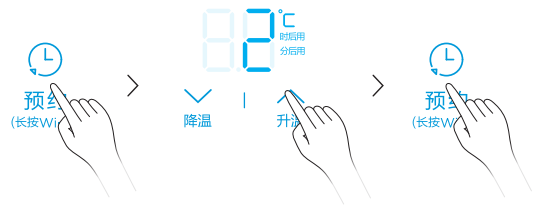

### 操作界面

### 状态显示说明

	遥控器接收口。
	当热水器加热到达设置温度，则停止加热，进入保温状态。如果水温下降一定温度时，则重新加热，如此循环。
	用水时系统根据水温自动判断是否开启涡旋速热，开启时图标亮起。
	热量提示，点亮的格数越多表示热量越充足。
	图标常亮表示机器漏电，请停止使用，通知售后维修。

## 预约时间

按预约键，进入时钟调节状态（如机器配网成功，则该按键无效），对应的预约数字闪烁（此预约为单次预约，且为倒计时预约）；按调节键对预约时间进行设置，以1为单位在1-24之间进行循环调节；时间设置好后，按预约或其他键确认预约设置，或5秒后自动确认预约设置（完成设置时再次按预约键取消预约）。

## 美居APP配网

长按预约键3秒，听到“滴”响一声松手，此时Wi-Fi图标闪烁，设备进入美居APP热点配网状态。