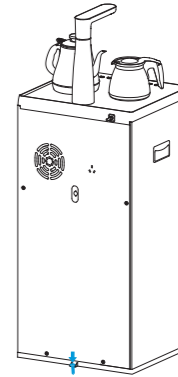

### 固定块安装

⚠ 注意

MYR938S-X MYR101需先用螺钉将固定块安装在底座上。

- 用螺丝拧入位于底部的固定螺钉孔中。
- 再将饮水机固定在地面。

MYR938S-X  
WYR100

MYR101

MYR103