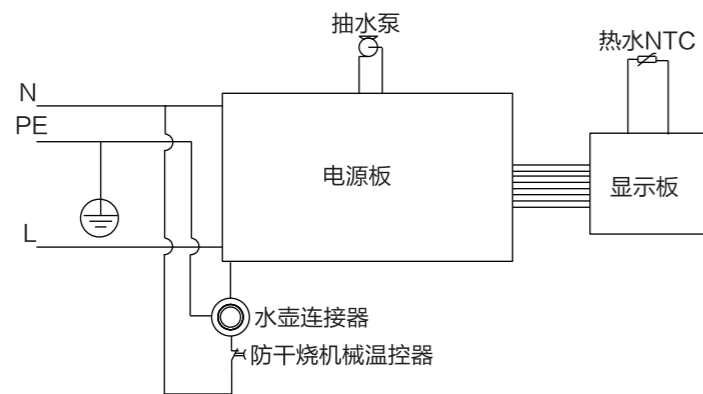

服务指南

电路原理图

MYR938S-X
WYR100

MYR101/MYR103