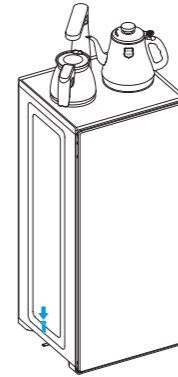

### 固定块安装

⚠ 注意

MYR938S-X MYR101需先用螺钉将固定块安装在底座上。

- 用螺丝拧入位于底部的固定螺钉孔中。
- 再将饮水机固定在地面。

MYR938S-X  
WYR100

MYR101

MYR103