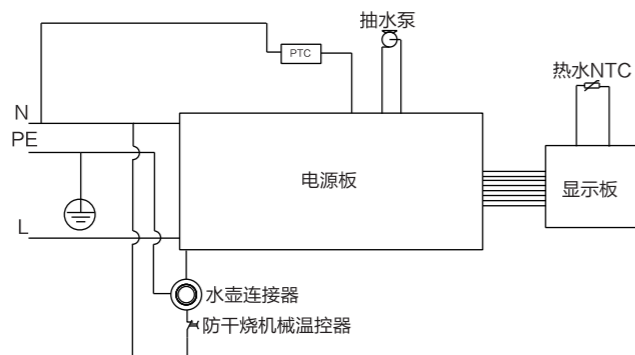

故障自检

⚠ 注意

全国服务热线
400-8899-800

以下为常见异常的判断与检查，若简单处理无法排除，请送维修网点或向拨打客服热线进行咨询。请不要自行拆卸修理，以免发生危险或者对饮水机造成损害。

现象	故障原因	排除方法
水壶不加热	- 电源插头没连接好 - 电源板损坏	- 连接好插头 - 送到本公司特约服务商检修
通电后不工作，显示E1	电水壶没放或没放好	放上电水壶
水沸腾前水壶提前停止加热	- 水壶内水垢太多 - 水壶内水量不足引起干烧保护	- 清除水壶内水垢 - 往水壶内重新加入水
水异味	- 第一次使用有异味 - 长期才存在异味	- 水壶清洗干净 - 向壶内加入2勺小苏打，并加满刻度水烧开，然后倒掉
水壶底部结垢或水变浑浊	使用水质较硬的桶装水，水中碳酸钙碳酸镁离子浓度高引起	清除水垢
显示E2	干烧	取下水壶，待冷却后，重新放到机器上使用
显示OU	热水传感器短路	更换水壶或送至售后检修