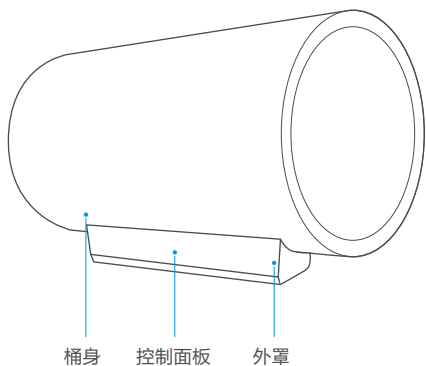

产品简介

部件展示

快速入门指南

美的电热水器

微信扫描二维码，获取电子说明书

使用前请仔细阅读本手册，并妥善保管

附件清单

单向安全阀

膨胀螺栓

遥控器组件

密封圈

膨胀螺钉

软管

说明书

使用说明

首次使用