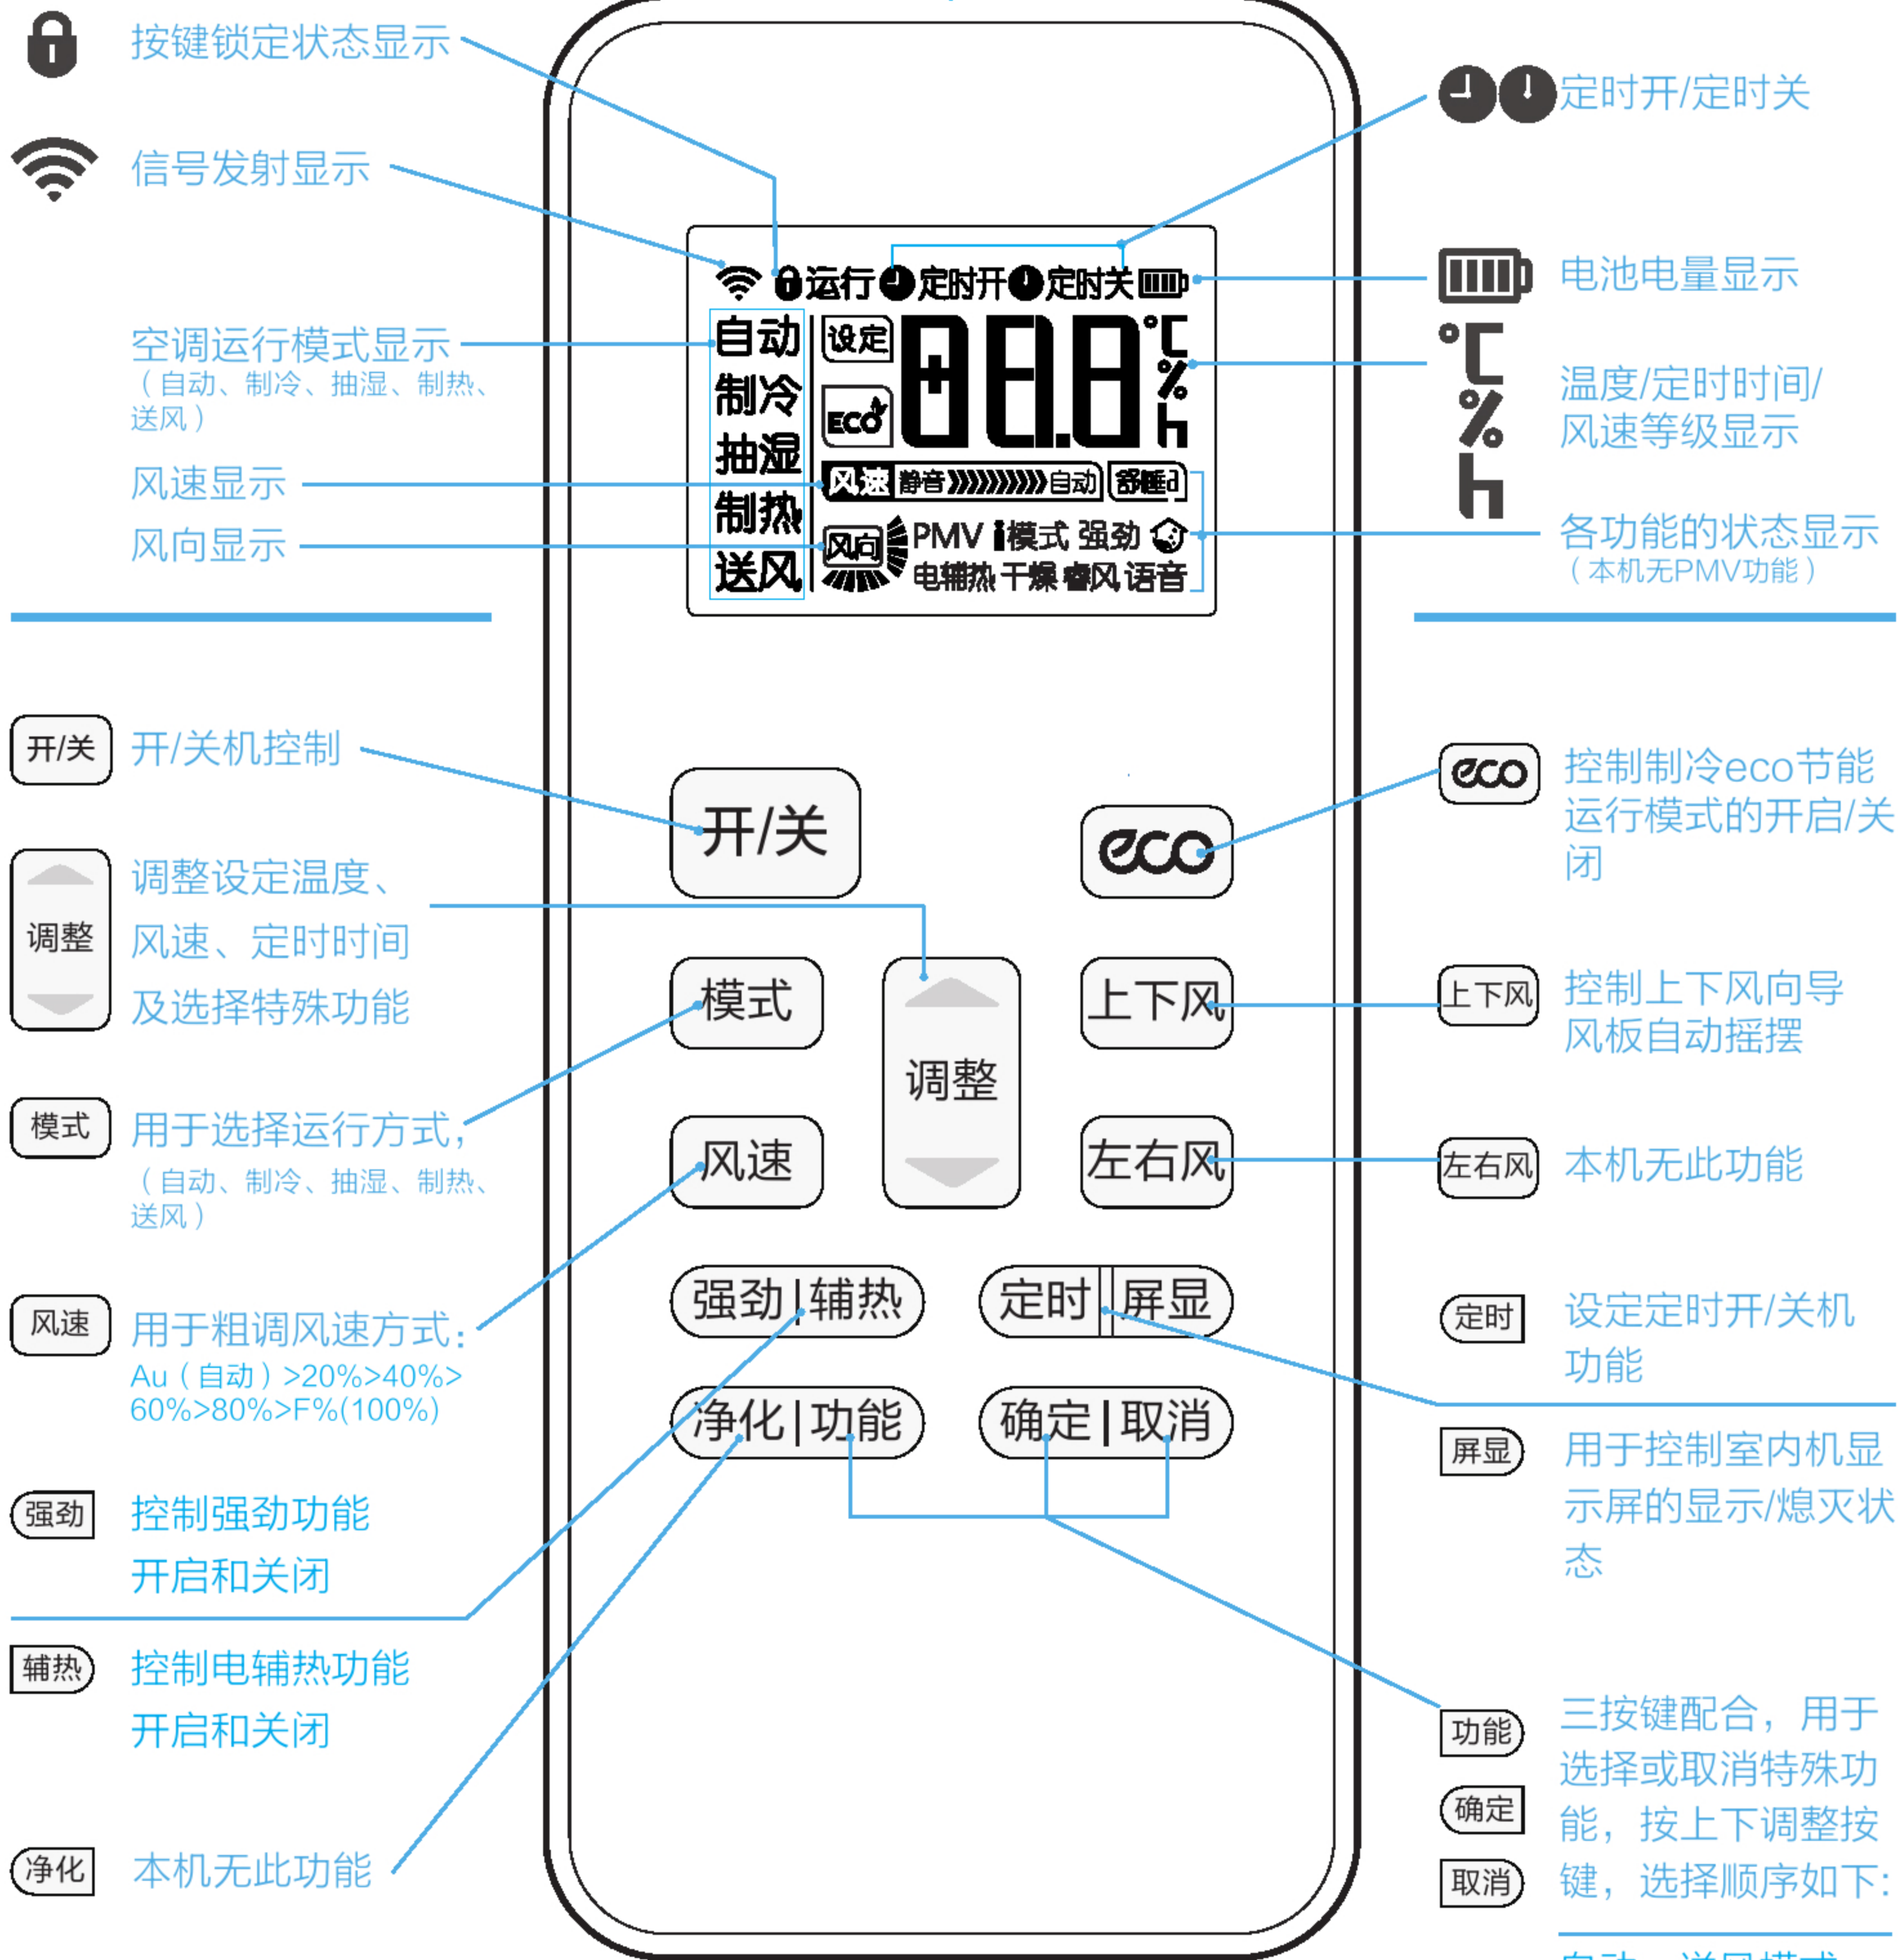

遥控器

遥控信号发射头

自动、送风模式：
语音

制冷模式：
i 模式 > 舒睡1 > 舒睡2 > 语音 > 睿风 > 干燥

抽湿模式：
干燥 > 语音

制热模式：
i 模式 > 舒睡1 > 舒睡2 > 语音