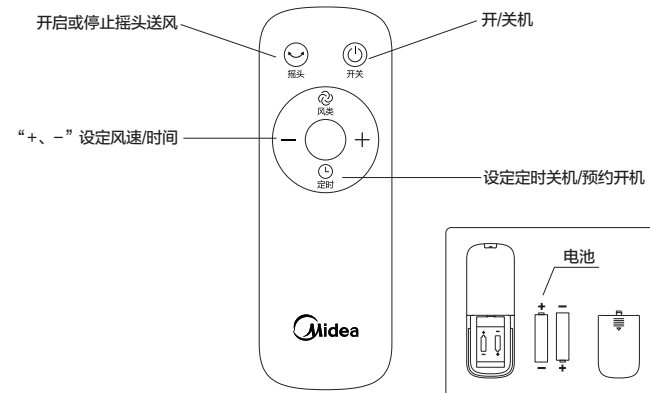

使用说明

■ 机身操作说明

■ 遥控器按键说明

温馨提示：
1.遥控器在产品正面5米内，偏离角度在30度范围内正常使用。
2.电池中含有许多重金属和酸碱等物质，威胁人类健康；废旧电池应分类回收。
3.此款为通用遥控器，风类功能不适用于本机。

产品电路图

技术参数

型号	电压(V~)	频率(Hz)	功率(W)	噪音(dB)	能效等级	能效值[m³/(min·W)]
FS40-18BR	220	50	60	≤67	1	1.25
SAB40BR	220	50	60	≤67	1	1.25