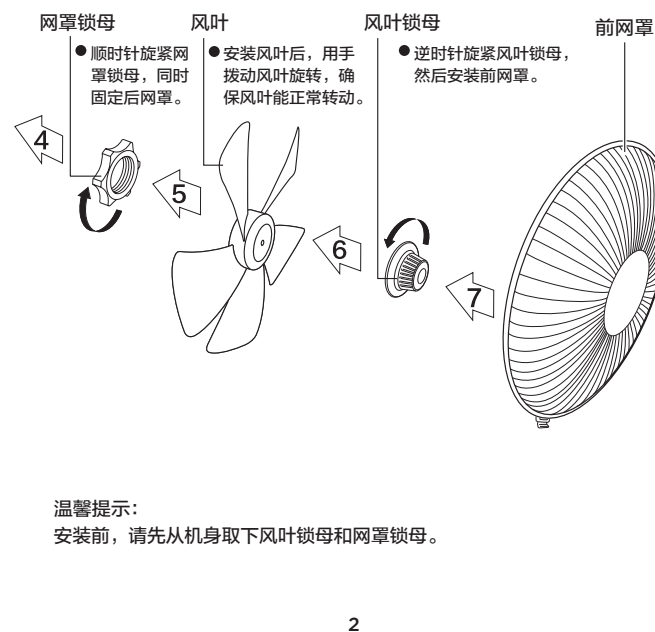

美的电风扇

使用说明书
FS40-18BR
SAB40BR

微信扫一扫，服务立马到

使用前请仔细阅读本说明书，并妥善保管

感谢您选购美的产品！
由于本公司产品不断改进，您所购买的产品可能与说明书图示有所不同，恕不另行通知。请以实物为准。

安装说明

■ 各部件名称
请按顺序安装

温馨提示：
安装前请先从机身上
取下风叶锁母和网罩
锁母。

产品中有害物质的名称及含量

部件名称	有害物质					
	铅 (Pb)	汞 (Hg)	镉 (Cd)	六价铬 (Cr(VI))	多溴联苯 (PBB)	多溴二苯醚 (PBDE)
网罩	○	○	○	○	○	○
风叶	○	○	○	○	○	○
螺母	○	○	○	○	○	○
外壳组件	○	○	○	○	○	○
电源线	X	○	○	○	○	○
立柱总成	○	○	○	○	○	○
底盘	○	○	○	○	○	○
电机组件	○	○	○	○	○	○
电器组件	○	○	X	○	○	○