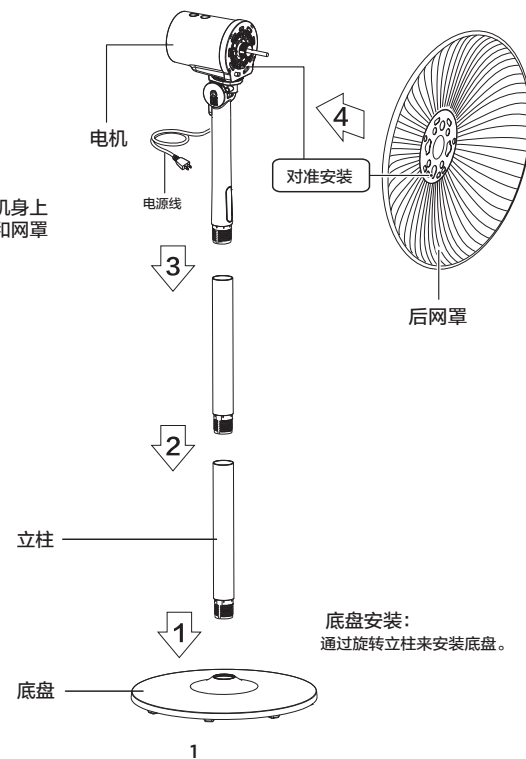

美的电风扇

使用说明书
FS40-18BR
SAB40BR

微信扫一扫，服务立马到

使用前请仔细阅读本说明书，并妥善保管

感谢您选购美的产品！
由于本公司产品不断改进，您所购买的产品可能与说明书图示有所不同，恕不另行通知。请以实物为准。

安装说明

■ 各部件名称
请按顺序安装

温馨提示：
安装前请先从机身上
取下风叶锁母和网罩
锁母。

产品中有害物质的名称及含量

部件名称	有害物质					
	铅 (Pb)	汞 (Hg)	镉 (Cd)	六价铬 (Cr(VI))	多溴联苯 (PBB)	多溴二苯醚 (PBDE)
网罩	○	○	○	○	○	○
风叶	○	○	○	○	○	○
螺母	○	○	○	○	○	○
外壳组件	○	○	○	○	○	○
电源线	X	○	○	○	○	○
立柱总成	○	○	○	○	○	○
底盘	○	○	○	○	○	○
电机组件	○	○	○	○	○	○
电器组件	○	○	X	○	○	○

使用说明

■ 机身操作说明

■ 遥控器按键说明

温馨提示：
1.遥控器在产品正面5米内，偏离角度在30度范围内正常使用。
2.电池中含有许多重金属和酸碱等物质，威胁人类健康；废旧电池应分类回收。
3.此款为通用遥控器，风类功能不适用于本机。

产品电路图

技术参数

型号	电压(V~)	频率(Hz)	功率(W)	噪音(dB)	能效等级	能效值[m³/(min·W)]
FS40-18BR	220	50	60	≤67	1	1.25
SAB40BR	220	50	60	≤67	1	1.25