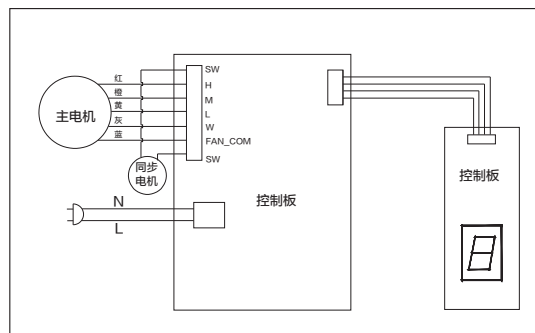

使用说明

■ 机身操作说明

■ 遥控器按键说明

温馨提示：
1.遥控器在产品正面5米内，偏离角度在30度范围内正常使用。
2.电池中含有许多重金属和酸碱等物质，威胁人类健康；废旧电池应分类回收。
3.此款为通用遥控器，风类功能不适用于本机。

产品电路图

技术参数

型号	电压(V~)	频率(Hz)	功率(W)	噪音(dB)	能效等级	能效值[m³/(min·W)]
FS40-18BR	220	50	60	≤67	1	1.25
SAB40BR	220	50	60	≤67	1	1.25