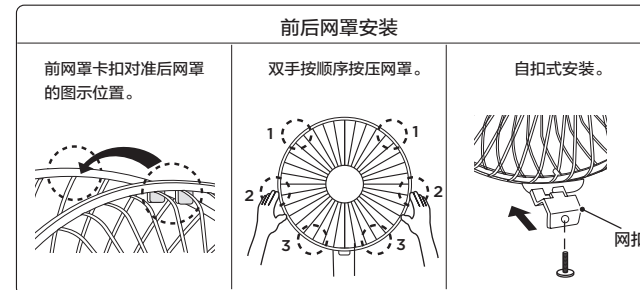

美的电风扇

使用说明书
FS40-18BR
SAB40BR

微信扫一扫，服务立马到

使用前请仔细阅读本说明书，并妥善保管

感谢您选购美的产品！
由于本公司产品不断改进，您所购买的产品可能与说明书图示有所不同，恕不另行通知。请以实物为准。

安装说明

■ 各部件名称
请按顺序安装

温馨提示：
安装前请先从机身上
取下风叶锁母和网罩
锁母。