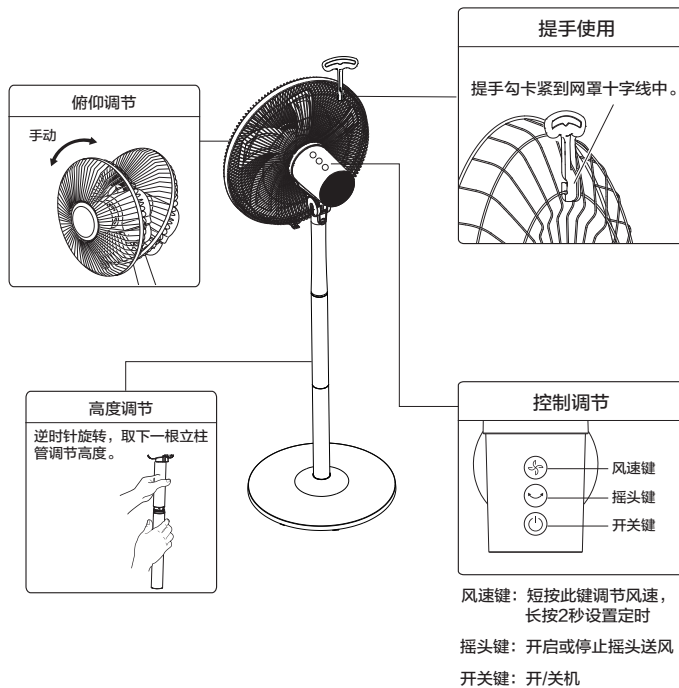

美的电风扇

使用说明书
FS40-18BR
SAB40BR

微信扫一扫，服务立马到

使用前请仔细阅读本说明书，并妥善保管

感谢您选购美的产品！
由于本公司产品不断改进，您所购买的产品可能与说明书图示有所不同，恕不另行通知。请以实物为准。

安装说明

■ 各部件名称
请按顺序安装

温馨提示：
安装前请先从机身上
取下风叶锁母和网罩
锁母。

产品中有害物质的名称及含量

部件名称	有害物质					
	铅 (Pb)	汞 (Hg)	镉 (Cd)	六价铬 (Cr(VI))	多溴联苯 (PBB)	多溴二苯醚 (PBDE)
网罩	○	○	○	○	○	○
风叶	○	○	○	○	○	○
螺母	○	○	○	○	○	○
外壳组件	○	○	○	○	○	○
电源线	X	○	○	○	○	○
立柱总成	○	○	○	○	○	○
底盘	○	○	○	○	○	○
电机组件	○	○	○	○	○	○
电器组件	○	○	X	○	○	○

使用说明

■ 机身操作说明

■ 遥控器按键说明

温馨提示：
1.遥控器在产品正面5米内，偏离角度在30度范围内正常使用。
2.电池中含有许多重金属和酸碱等物质，威胁人类健康；废旧电池应分类回收。
3.此款为通用遥控器，风类功能不适用于本机。

产品电路图

技术参数

型号	电压(V~)	频率(Hz)	功率(W)	噪音(dB)	能效等级	能效值[m³/(min·W)]
FS40-18BR	220	50	60	≤67	1	1.25
SAB40BR	220	50	60	≤67	1	1.25