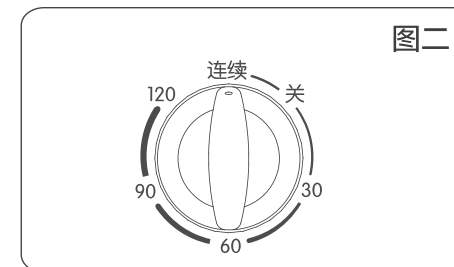

顺时针或逆时针方向旋转调速开关旋钮，可以开停风扇和选择风扇转速。（如图一所示）

关—停止 微—微风 弱—低速 中—中速 强—高速

注意：当定时器旋钮指示在“关”位置时，风扇不能开动，这时候应把定时器旋钮旋至“连续”位置上。（如图二所示）

二、定时调节

定时器可在120分钟内自动关停风扇。使用时，请把旋钮顺时针到你所需要的定时时间位置上。（如图二所示）

注意：定时器旋钮禁止逆时针方向从“连续”转至120分钟或其它位置上，否则会损坏定时器。

本产品赠送有香薰片，香味包括柠檬、玫瑰花、桂花等（随机任配一种）。可根据自己需求选择是否安装。（安装方式如图三所示）

将装饰盖逆时针旋转取出，打开香薰片包装后，将香薰片置于箭头所指示的部位。

产品电路图

产品执行标准

GB4706.1、GB4706.27、GB4343.1、GB17625.1、GB 12021.9、GB/T13380

保修卡

相关信息

用户姓名 _____ 常用电话 _____