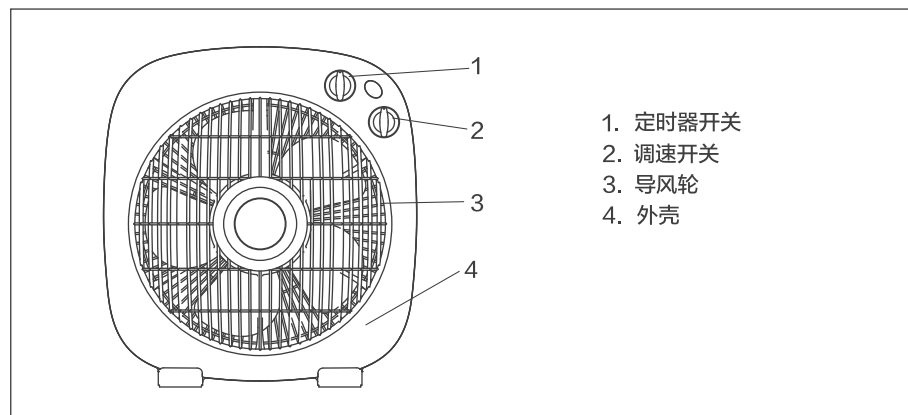

零件图解

注：安装时请以实物为准，图解仅供参考。

产品简介

该系列台式转页扇轻巧美观，安全耐用，风量大，调速范围宽；导风轮采用风力驱动，运转平稳安静，设置超低微风档，让风力更柔和和舒适，特别适合睡眠时连续吹风使用。

使用说明

一、风速调节

顺时针或逆时针方向旋转调速开关旋钮，可以开停风扇和选择风扇转速。（如图一所示）

关—停止 微—微风 弱—低速 中—中速 强—高速

注意：当定时器旋钮指示在“关”位置时，风扇不能开动，这时候应把定时器旋钮旋至“连续”位置上。（如图二所示）