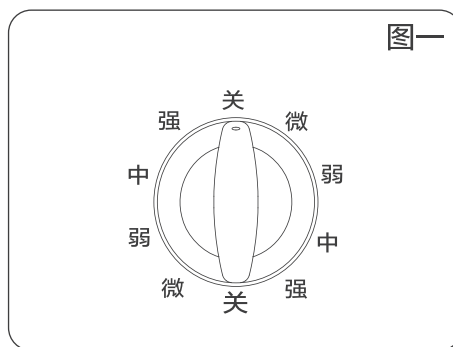

2014年第1版

MIDEA.COM | 4008899315

零件图解

注：安装时请以实物为准，图解仅供参考。

产品简介

该系列台式转页扇轻巧美观，安全耐用，风量大，调速范围宽；导风轮采用风力驱动，运转平稳安静，设置超低微风档，让风力更柔和和舒适，特别适合睡眠时连续吹风使用。

使用说明

一、风速调节

顺时针或逆时针方向旋转调速开关旋钮，可以开停风扇和选择风扇转速。（如图一所示）

关—停止 微—微风 弱—低速 中—中速 强—高速

注意：当定时器旋钮指示在“关”位置时，风扇不能开动，这时候应把定时器旋钮旋至“连续”位置上。（如图二所示）

二、定时调节

定时器可在120分钟内自动关停风扇。使用时，请把旋钮顺时针到你所需要的定时时间位置上。（如图二所示）

注意：定时器旋钮禁止逆时针方向从“连续”转至120分钟或其它位置上，否则会损坏定时器。