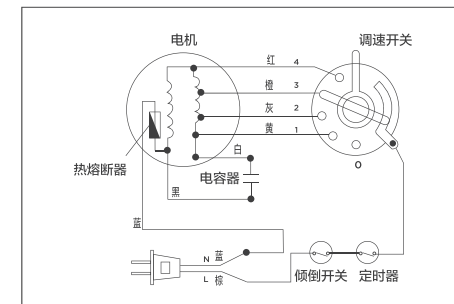

顺时针或逆时针方向旋转调速开关旋钮，可以开停风扇和选择风扇转速。（如图一所示）

关—停止 微—微风 弱—低速 中—中速 强—高速

注意：当定时器旋钮指示在“关”位置时，风扇不能开动，这时候应把定时器旋钮旋至“连续”位置上。（如图二所示）

二、定时调节

定时器可在120分钟内自动关停风扇。使用时，请把旋钮顺时针到你所需要的定时时间位置上。（如图二所示）

注意：定时器旋钮禁止逆时针方向从“连续”转至120分钟或其它位置上，否则会损坏定时器。

本产品赠送有香薰片，香味包括柠檬、玫瑰花、桂花等（随机任配一种）。可根据自己需求选择是否安装。（安装方式如图三所示）

将装饰盖逆时针旋转取出，打开香薰片包装后，将香薰片置于箭头所指示的部位。

产品电路图

产品执行标准

GB4706.1、GB4706.27、GB4343.1、GB17625.1、GB 12021.9、GB/T13380

保修卡

相关信息

用户姓名 _____ 常用电话 _____