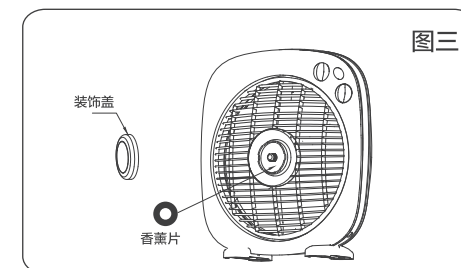

2014年第1版

MIDEA.COM | 4008899315

零件图解

注：安装时请以实物为准，图解仅供参考。

产品简介

该系列台式转页扇轻巧美观，安全耐用，风量大，调速范围宽；导风轮采用风力驱动，运转平稳安静，设置超低微风档，让风力更柔和和舒适，特别适合睡眠时连续吹风使用。

使用说明

一、风速调节

顺时针或逆时针方向旋转调速开关旋钮，可以开停风扇和选择风扇转速。（如图一所示）

关—停止 微—微风 弱—低速 中—中速 强—高速

注意：当定时器旋钮指示在“关”位置时，风扇不能开动，这时候应把定时器旋钮旋至“连续”位置上。（如图二所示）

二、定时调节

定时器可在120分钟内自动关停风扇。使用时，请把旋钮顺时针到你所需要的定时时间位置上。（如图二所示）

注意：定时器旋钮禁止逆时针方向从“连续”转至120分钟或其它位置上，否则会损坏定时器。

本产品赠送有香薰片，香味包括柠檬、玫瑰花、桂花等（随机任配一种）。可根据自己需求选择是否安装。（安装方式如图三所示）

将装饰盖逆时针旋转取出，打开香薰片包装后，将香薰片置于箭头所指示的部位。

产品电路图

产品执行标准

GB4706.1、GB4706.27、GB4343.1、GB17625.1、GB 12021.9、GB/T13380

保修卡

相关信息

用户姓名 _____ 常用电话 _____