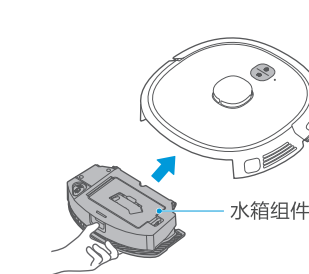

#### 注意

1. 水箱推入主机后，检查卡扣是否发出“咔哒”声，否则水箱未装配到位，会导致水箱漏水；
2. 建议每次使用后清空水箱。

1. 按压水箱释放按键，取出水箱；

2. 注水；

3. 安装抹布及抹布支架；

4. 直接将水箱组件推入主机，按“”键，开始拖地工作。