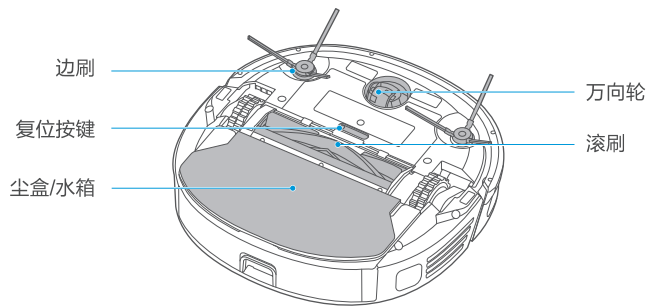

产品简介

部件展示

提示

本产品不具备防水能力，液体泼洒到机身可能会导致机器损坏。