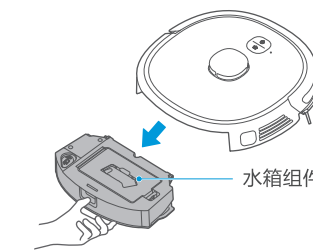

功能操作

拖地操作

注意

1. 水箱推入主机后，检查卡扣是否发出“咔哒”声，否则水箱未装配到位，会导致水箱漏水；
2. 建议每次使用后清空水箱。

1. 按压水箱释放按键，取出水箱；

2. 注水；