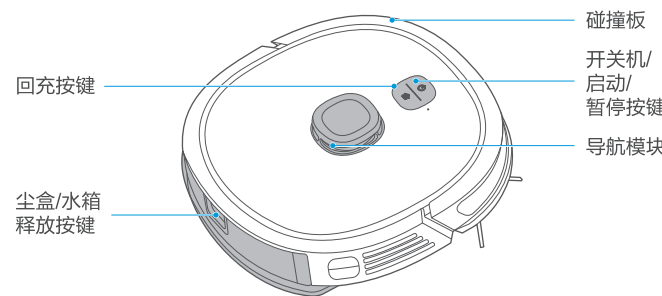

产品简介

部件展示

提示

本产品不具备防水能力，液体泼洒到机身可能会导致机器损坏。