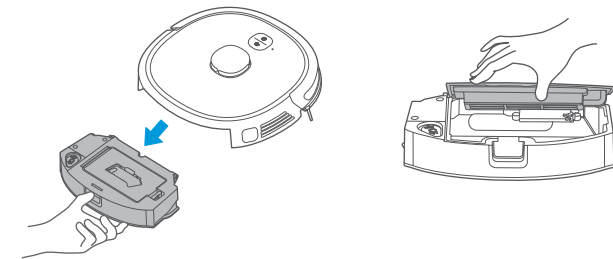

### 尘盒清洁

⚠注意

请勿暴晒尘盒。

1. 取按压尘盒释放按键，向后抽出尘盒；
2. 打开尘盒上盖，倒出尘盒内灰尘；

3. 根据过滤组件上的文字提示，将过滤组件取下；
4. 清洗部件：清理尘盒和过滤组件；清洗并充分晾干后装回，合上面盖安装后检查是否安装到位。

过滤组件