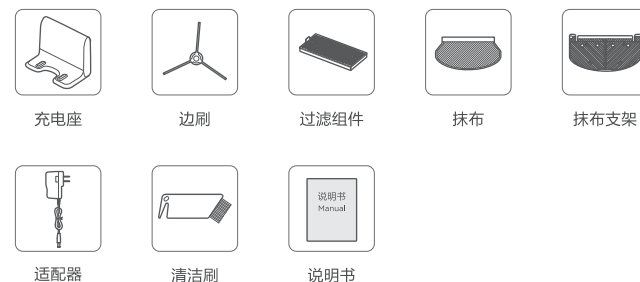

产品简介

部件展示

提示

本产品不具备防水能力，液体泼洒到机身可能会导致机器损坏。

产品简介

部件展示

回充按键/WiFi配网

- 暂停状态下短按，开始回充
- 回充状态下短按，暂停回充
- 开机状态下长按3s听到“嘀”声，进入配网状态

开关机/启动/暂停按键

- 长按2s听到开机音乐，开机
- 长按2s听到关机音乐，关机
- 开机状态下短按，启动/暂停清扫

配件清单

功能操作

首次使用

1. 请排除不友好的障碍物：移除或遮挡地面上体重秤、落地扇底座等可能影响主机正常工作的低矮物体；

2. 移除撞板保护条；

3. 边刷安装；

功能操作

首次使用

4. 按图示放置充电座并将主机靠上充电座，“”指示灯闪烁表示主机正在充电；

5. 长按“”2秒至播放开机提示音，主机开机。

功能操作

拖地操作

注意

1. 水箱推入主机后，检查卡扣是否发出“咔哒”声，否则水箱未装配到位，会导致水箱漏水；
2. 建议每次使用后清空水箱。

1. 按压水箱释放按键，取出水箱；

2. 注水；

3. 安装抹布及抹布支架；

4. 直接将水箱组件推入主机，按“”键，开始拖地工作。

智能操作

音箱控制指令

美的机器人吸尘器可支持多种音箱智能语音控制。详细的音箱使用方法请查看“美书”。(微信扫码封面小程序码进入美书小程序后，通过“扫描条码查询”功能快速查看产品电子说明书)

小美音箱

小美小美，启动吸尘器
小美小美，吸尘器休息一下
小美小美，让吸尘器去充电

天猫精灵

天猫精灵，打开【卧室】的【扫地机】
天猫精灵，暂停【卧室】的【扫地机】
天猫精灵，让【卧室】的【扫地机】去充电

小度音箱

小度小度，发现设备
小度小度，打开【扫地机】
小度小度，关闭【扫地机】
小度小度，让【扫地机】去充电

叮咚音箱

叮咚叮咚，让小美去清扫
叮咚叮咚，让小美去充电
叮咚叮咚，让小美停下来
叮咚叮咚，让小美向前
叮咚叮咚，让小美左转
叮咚叮咚，让小美右转