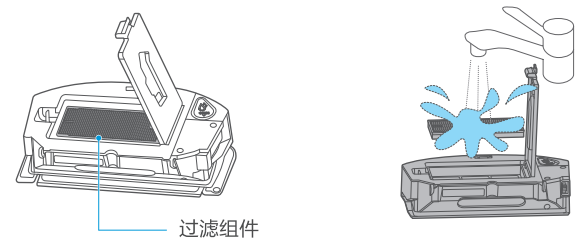

### 尘盒清洁

⚠注意

请勿暴晒尘盒。

1. 取按压尘盒释放按键，向后抽出尘盒；
2. 打开尘盒上盖，倒出尘盒内灰尘；

3. 根据过滤组件上的文字提示，将过滤组件取下；
4. 清洗部件：清理尘盒和过滤组件；清洗并充分晾干后装回，合上面盖安装后检查是否安装到位。

过滤组件