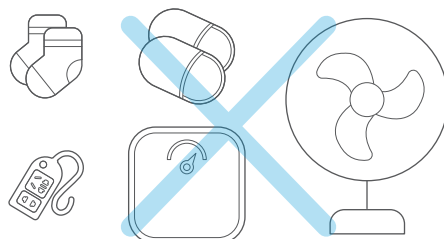

功能操作

首次使用

1. 请排除不友好的障碍物：移除或遮挡地面上体重秤、落地扇底座等可能影响主机正常工作的低矮物体；

2. 移除撞板保护条；