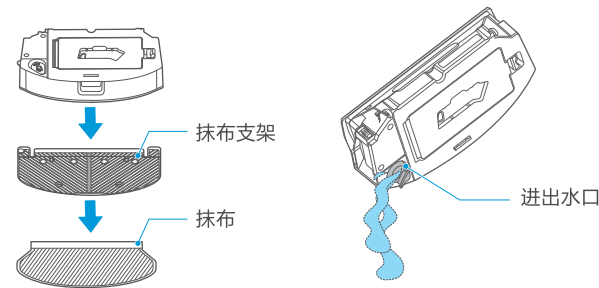

3. 清洗抹布；
4. 晾干水箱与抹布。