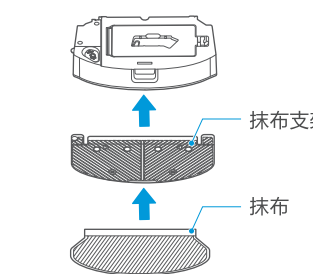

#### 注意

1. 水箱推入主机后，检查卡扣是否发出“咔哒”声，否则水箱未装配到位，会导致水箱漏水；
2. 建议每次使用后清空水箱。

1. 按压水箱释放按键，取出水箱；

2. 注水；

3. 安装抹布及抹布支架；

4. 直接将水箱组件推入主机，按“”键，开始拖地工作。