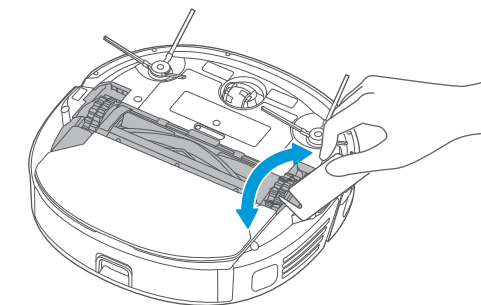

清洁保养

底盘清洁

3. 驱动轮清洁，前后旋转驱动轮，用清洁工具或软布清洁取出异物；

4. 拔出边刷；
5. 边刷沾灰处理。