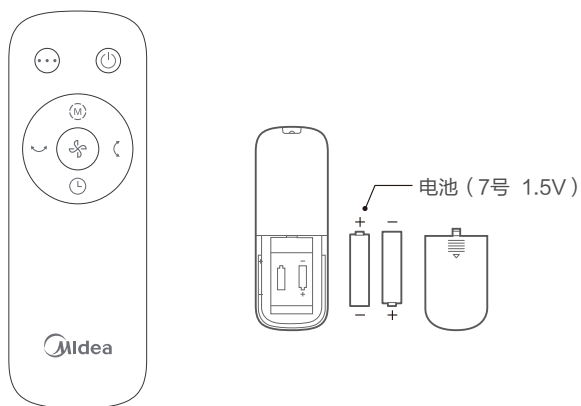

遥控器操作说明

⚠ 注意

- 遥控器在产品正面5米内，偏离角度在30度范围内正常使用。
- 电池中含有许多重金属和酸碱等物质，威胁人类健康；废旧电池应分类回收。

适用型号：GDE24DJ、FGD24WDJ、GDE24DG

功能	操作说明
	开/待机；
	开启/停止/调节摇头送风。
	切换“正常风、循环风、宝宝风”三种风类。
	开机状态下，按上下摇头键，角度按$0^{\circ} \rightarrow 90^{\circ}$，往复运动。
	短按此键切换风速。
	开机状态下进行定时关机，待机状态下进行预约开机； 单击$\odot$后，设置定时时间（按0-1-2-3...-8-10-11-12-0h循环）。
	开启/关闭风随温变模式。对应机身“”指示灯。