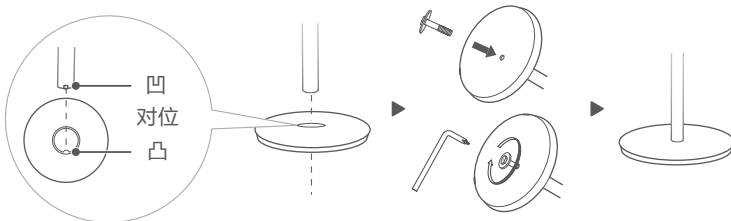

3 使用小贴士（推荐）

点击“添加收藏”后，可在美书首页“我的收藏”处直接查阅

我的收藏
收藏后美书在此处直接查阅

安装说明

注意

- 不同产品功能项会有差异，请以您购买的机型为准。
- 详细使用说明请扫描右方二维码查阅电子说明书。

1 底盘安装（适用型号：GDE24DJ、FGD24WDJ、GDE24DG）

将下立柱组件和底盘对位卡稳，并用螺栓和垫片可靠固定。

2 机身与下立柱组件安装（适用型号：FGD24WED、GDE24MA、GDE24MB、GDE24MG、GDE24MY）

2.1 先将机身与下立柱组件的孔位对准，然后顺时针旋转进行固定。

2.2 底盘安装

将下立柱组件和底盘对位卡稳，并用螺栓和垫片可靠固定。

使用说明

机身操作说明

⚠ 注意

- 不同产品功能项会有差异，请以您购买的机型为准。
- 详细使用说明请扫描右方二维码查阅电子说明书。

适用型号：GDE24DJ、FGD24WDJ、GDE24DG

功能	功能说明
	单击 开机/待机，产品启动或停止。长按 ，WIFI指示灯 闪亮，可根据配网卡指引连接WIFI。
	开机状态下，按上下摇头键，角度按0° → 90°，往复运动。
	开机状态下，重复按摇头键可切换摇头角度，角度按60° → 停 → 90° → 停 → 120° → 停···循环切换。60°，90°，120° 分别对应显示 ，，。机身长按此键，进入定时设定状态。
	短按此键切换风速。 长按此键可快速调节风速档位。
	短按此键：净离子功能开启，可用于空气杀菌。长按此键，可以进行切换“正常风、循环风、宝宝风”三种风类。
	显示屏数字“1，2，……，10，12”，为风速档位显示或定时时间显示。
	循环风模式下，该指示灯亮，开启上下90°左右120°摇头并以最高档风速运行，只有一个档位。
	定时状态下，该指示灯亮。
杀菌	净离子功能开启状态下，该“杀菌”指示灯亮。
	风随温变模式可在APP或者遥控器上设置。风随温变模式下，该指示灯亮，可根据室内温度智能调节风速。
	宝宝风模式下，该指示灯亮。可在1,2档之间循环切换，可以按风速键调节需要的宝宝风大小。
	长亮，WIFI已连接； 闪亮，WIFI未连接/连接中。

机身操作说明

适用型号：FGD24WED

功能	功能说明
	按开/待机键，产品启动或停止。
	开机状态下，重复按摇头键可切换摇头角度，角度按60° → 停 → 90° → 停 → 120° → 停 ··· 循环切换。 60°，90°，120° 分别对应显示 _，=，≡（备注：摇头停止状态屏幕不显示）。长按此键，进入定时设定状态。
	短按此键：净离子功能开启，可用于空气杀菌。长按此键，可以进行切换“正常风、宝宝风”两种风类。
	短按此键切换风速。
	风随温变模式下，该指示灯亮。 风随温变模式可在遥控器上设置。风随温变模式下，该指示灯亮，可根据室内温度智能调节风速。
	定时状态下，该指示灯亮。
杀菌	净离子功能开启状态下，该“杀菌”指示灯亮。
	宝宝风模式下，该指示灯亮。可在1,2档之间循环切换，可以按风速键调节需要的宝宝风大小。
	显示屏数字“1，2，……，8，9”，为风速档位显示或定时时间显示。