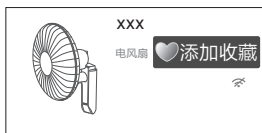

3 使用小贴士（推荐）

点击“添加收藏”后，可在美书首页“我的收藏”处直接查阅