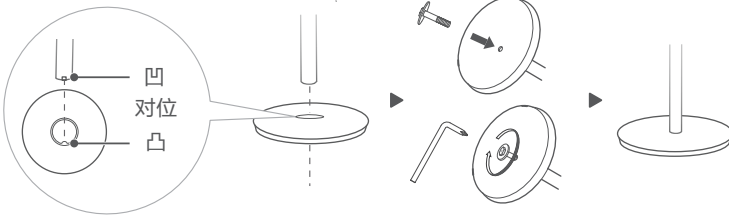

3 使用小贴士（推荐）

点击“添加收藏”后，可在美书首页“我的收藏”处直接查阅

我的收藏
收藏后美书在此处直接查阅

安装说明

注意

- 不同产品功能项会有差异，请以您购买的机型为准。
- 详细使用说明请扫描右方二维码查阅电子说明书。

1 底盘安装（适用型号：GDE24DJ、FGD24WDJ、GDE24DG）

将下立柱组件和底盘对位卡稳，并用螺栓和垫片可靠固定。

2 机身与下立柱组件安装（适用型号：FGD24WED、GDE24MA、GDE24MB、GDE24MG、GDE24MY）

2.1 先将机身与下立柱组件的孔位对准，然后顺时针旋转进行固定。

2.2 底盘安装

将下立柱组件和底盘对位卡稳，并用螺栓和垫片可靠固定。

使用说明

机身操作说明

⚠ 注意

- 不同产品功能项会有差异，请以您购买的机型为准。
- 详细使用说明请扫描右方二维码查阅电子说明书。

适用型号：GDE24DJ、FGD24WDJ、GDE24DG

功能	功能说明
	单击 开机/待机，产品启动或停止。长按 ，WIFI指示灯 闪亮，可根据配网卡指引连接WIFI。
	开机状态下，按上下摇头键，角度按0° → 90°，往复运动。
	开机状态下，重复按摇头键可切换摇头角度，角度按60° → 停 → 90° → 停 → 120° → 停···循环切换。60°，90°，120° 分别对应显示 ，，。机身长按此键，进入定时设定状态。
	短按此键切换风速。 长按此键可快速调节风速档位。
	短按此键：净离子功能开启，可用于空气杀菌。长按此键，可以进行切换“正常风、循环风、宝宝风”三种风类。
	显示屏数字“1，2，……，10，12”，为风速档位显示或定时时间显示。
	循环风模式下，该指示灯亮，开启上下90°左右120°摇头并以最高档风速运行，只有一个档位。
	定时状态下，该指示灯亮。
杀菌	净离子功能开启状态下，该“杀菌”指示灯亮。
	风随温变模式可在APP或者遥控器上设置。风随温变模式下，该指示灯亮，可根据室内温度智能调节风速。
	宝宝风模式下，该指示灯亮。可在1,2档之间循环切换，可以按风速键调节需要的宝宝风大小。
	长亮，WIFI已连接； 闪亮，WIFI未连接/连接中。

机身操作说明

适用型号：FGD24WED

功能	功能说明
	按开/待机键，产品启动或停止。
	开机状态下，重复按摇头键可切换摇头角度，角度按60° → 停 → 90° → 停 → 120° → 停 ··· 循环切换。 60°，90°，120° 分别对应显示 _，=，≡（备注：摇头停止状态屏幕不显示）。长按此键，进入定时设定状态。
	短按此键：净离子功能开启，可用于空气杀菌。长按此键，可以进行切换“正常风、宝宝风”两种风类。
	短按此键切换风速。
	风随温变模式下，该指示灯亮。 风随温变模式可在遥控器上设置。风随温变模式下，该指示灯亮，可根据室内温度智能调节风速。
	定时状态下，该指示灯亮。
杀菌	净离子功能开启状态下，该“杀菌”指示灯亮。
	宝宝风模式下，该指示灯亮。可在1,2档之间循环切换，可以按风速键调节需要的宝宝风大小。
	显示屏数字“1，2，……，8，9”，为风速档位显示或定时时间显示。