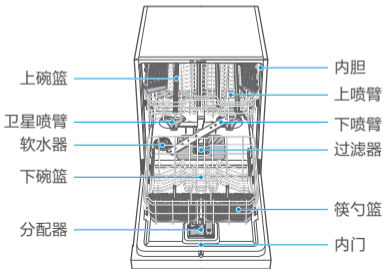

部件展示

操作界面

注意

由于我们的产品在不断的升级，如实物与下图存在差异，请以实物为准。

附件清单

进水管 1条

盐斗 1个

螺丝 x10