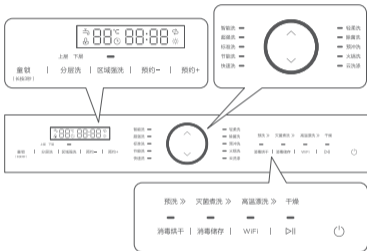

部件展示

操作界面

注意

由于我们的产品在不断的升级，如实物与下图存在差异，请以实物为准。

附件清单

进水管 1条

盐斗 1个

螺丝 x10