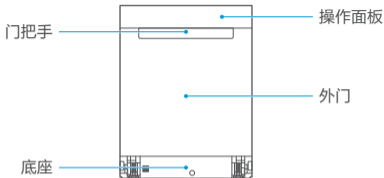

部件展示

操作界面

注意

由于我们的产品在不断的升级，如实物与下图存在差异，请以实物为准。

附件清单

进水管 1条

盐斗 1个

螺丝 x10