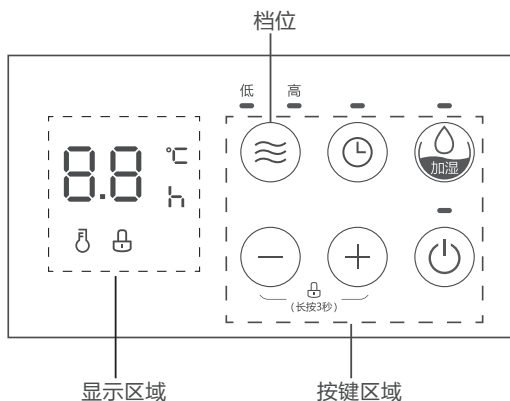

产品简介

⚠ 注意

由于本公司产品不断改进，您所购买的产品可能与说明书图示有所不同，恕不另行通知，请以实物为准。

部件名称

操作面板及显示面板

⚠ 注意:

1. 此款为通用遥控器，空白键功能不适用于此款机型。
2. 遥控器只支持单键操作，不支持组合键操作。

显示面板功能描述

图标	图标名称	显示状态
	电源指示灯	上电状态下，一直亮，表示产品接通电源。
	加热图标	加热时此图标点亮，不加热时熄灭。
	定时指示灯	预约开机或定时关机状态下，此图标亮。
	加湿指示灯	开启加湿功能时，此图标点亮。
	h图标	预约开机或预约关机时，此图标点亮。
	童锁图标	童锁关闭状态下，长按组合键“+”和“-”键3秒以上，开启童锁，此图标点亮；童锁开启状态下，长按组合键“+”和“-”键3秒以上，解除童锁，此图标熄灭。
	数字图标	(1) 显示设定温度。 (2) 显示常规的数字，比如定时、预约时间等。 (3) 显示故障代码。
	摄氏度图标	调整温度时，此图标闪烁5秒，然后正常显示。

备注：开机状态下，开启预约关机时，屏幕循环显示“设定温度→预约时间→设定温度→...”，循环时间间隔为5秒；关闭预约关机时，只显示设定温度。

操作说明

功能	操作说明
开/待机	短按“  ”键可切换开机或待机。
定时/预约	(1) 待机状态下，短按“  ”键进入预约开机设置，此时按“+”或“-”键可设定预约开机时间(0-24h)；再按“  ”键、“  ”键、或者5秒内无操作，则返回正常显示状态。 (2) 开机状态下，短按“  ”键进入定时关机设置，此时按“+”或“-”键可设定定时关机时间(0-24h)；再按“  ”键、“  ”键或者5秒内无操作，则返回正常显示状态。 (3) 开启定时条件下，长按“  ”3秒以上，则取消定时功能。
童锁	长按组合键“+”和“-”键3秒以上，开启或关闭童锁功能。
加湿	上电后，按“  ”键开启或关闭加湿功能，此时为电热加湿，开启加湿需等候3分钟左右出热雾。
档位	短按“  ”键，可切换工作档位，按“高档→低档→高档→...”循环切换。
熄屏	(1) 60秒内无操作自动熄屏。 (2) 开/待机状态下，长按组合键“  ”键和“  ”键3秒以上，开启或关闭熄屏功能。