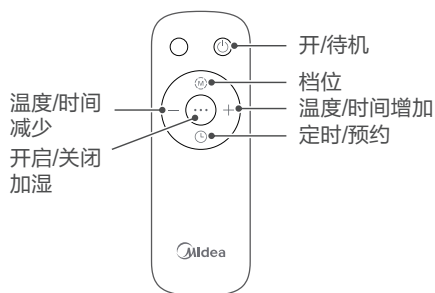

产品简介

⚠ 注意

由于本公司产品不断改进，您所购买的产品可能与说明书图示有所不同，恕不另行通知，请以实物为准。

部件名称

操作面板及显示面板

⚠ 注意:

1. 此款为通用遥控器，空白键功能不适用于此款机型。
2. 遥控器只支持单键操作，不支持组合键操作。

显示面板功能描述

图标	图标名称	显示状态
	电源指示灯	上电状态下，一直亮，表示产品接通电源。
	加热图标	加热时此图标点亮，不加热时熄灭。
	定时指示灯	预约开机或定时关机状态下，此图标亮。
	加湿指示灯	开启加湿功能时，此图标点亮。
	h图标	预约开机或预约关机时，此图标点亮。
	童锁图标	童锁关闭状态下，长按组合键“+”和“-”键3秒以上，开启童锁，此图标点亮；童锁开启状态下，长按组合键“+”和“-”键3秒以上，解除童锁，此图标熄灭。
	数字图标	(1) 显示设定温度。 (2) 显示常规的数字，比如定时、预约时间等。 (3) 显示故障代码。
	摄氏度图标	调整温度时，此图标闪烁5秒，然后正常显示。