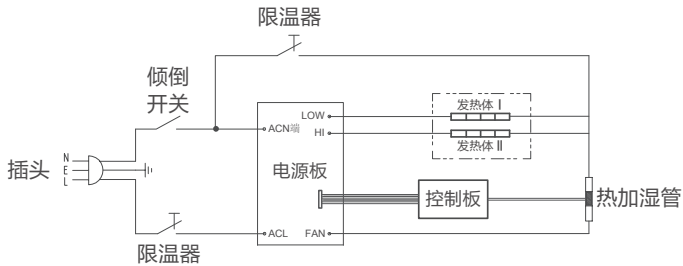

环保清单

部件名称	有害物质					
	铅(Pb)	汞(Hg)	镉(Cd)	六价铬(Cr(VI))	多溴联苯(PBB)	多溴二苯醚(PBDE)
电源线	×	○	○	○	○	○
电器组件	○	○	×	○	○	○
发热组件	○	○	○	○	○	○
限温器及控温组件	×	○	○	○	○	○
螺钉及垫圈	○	○	○	○	○	○
外壳组件	○	○	○	○	○	○
遥控器组件	○	○	×	○	○	○

本表格依据SJ/T 11364的规定编制

“○”表示该有害物质在该部件所有均质材料中的含量均在GB/T26572规定的限量要求以下。
“×”表示该有害物质至少在该部件的某一均质材料中的含量超出GB/T26572规定的限量要求。但是,以现在的技术条件要使产品零部件完全不含有上述有害物质极为困难,后续随着技术上的进步将逐步改进设计。

电路原理图