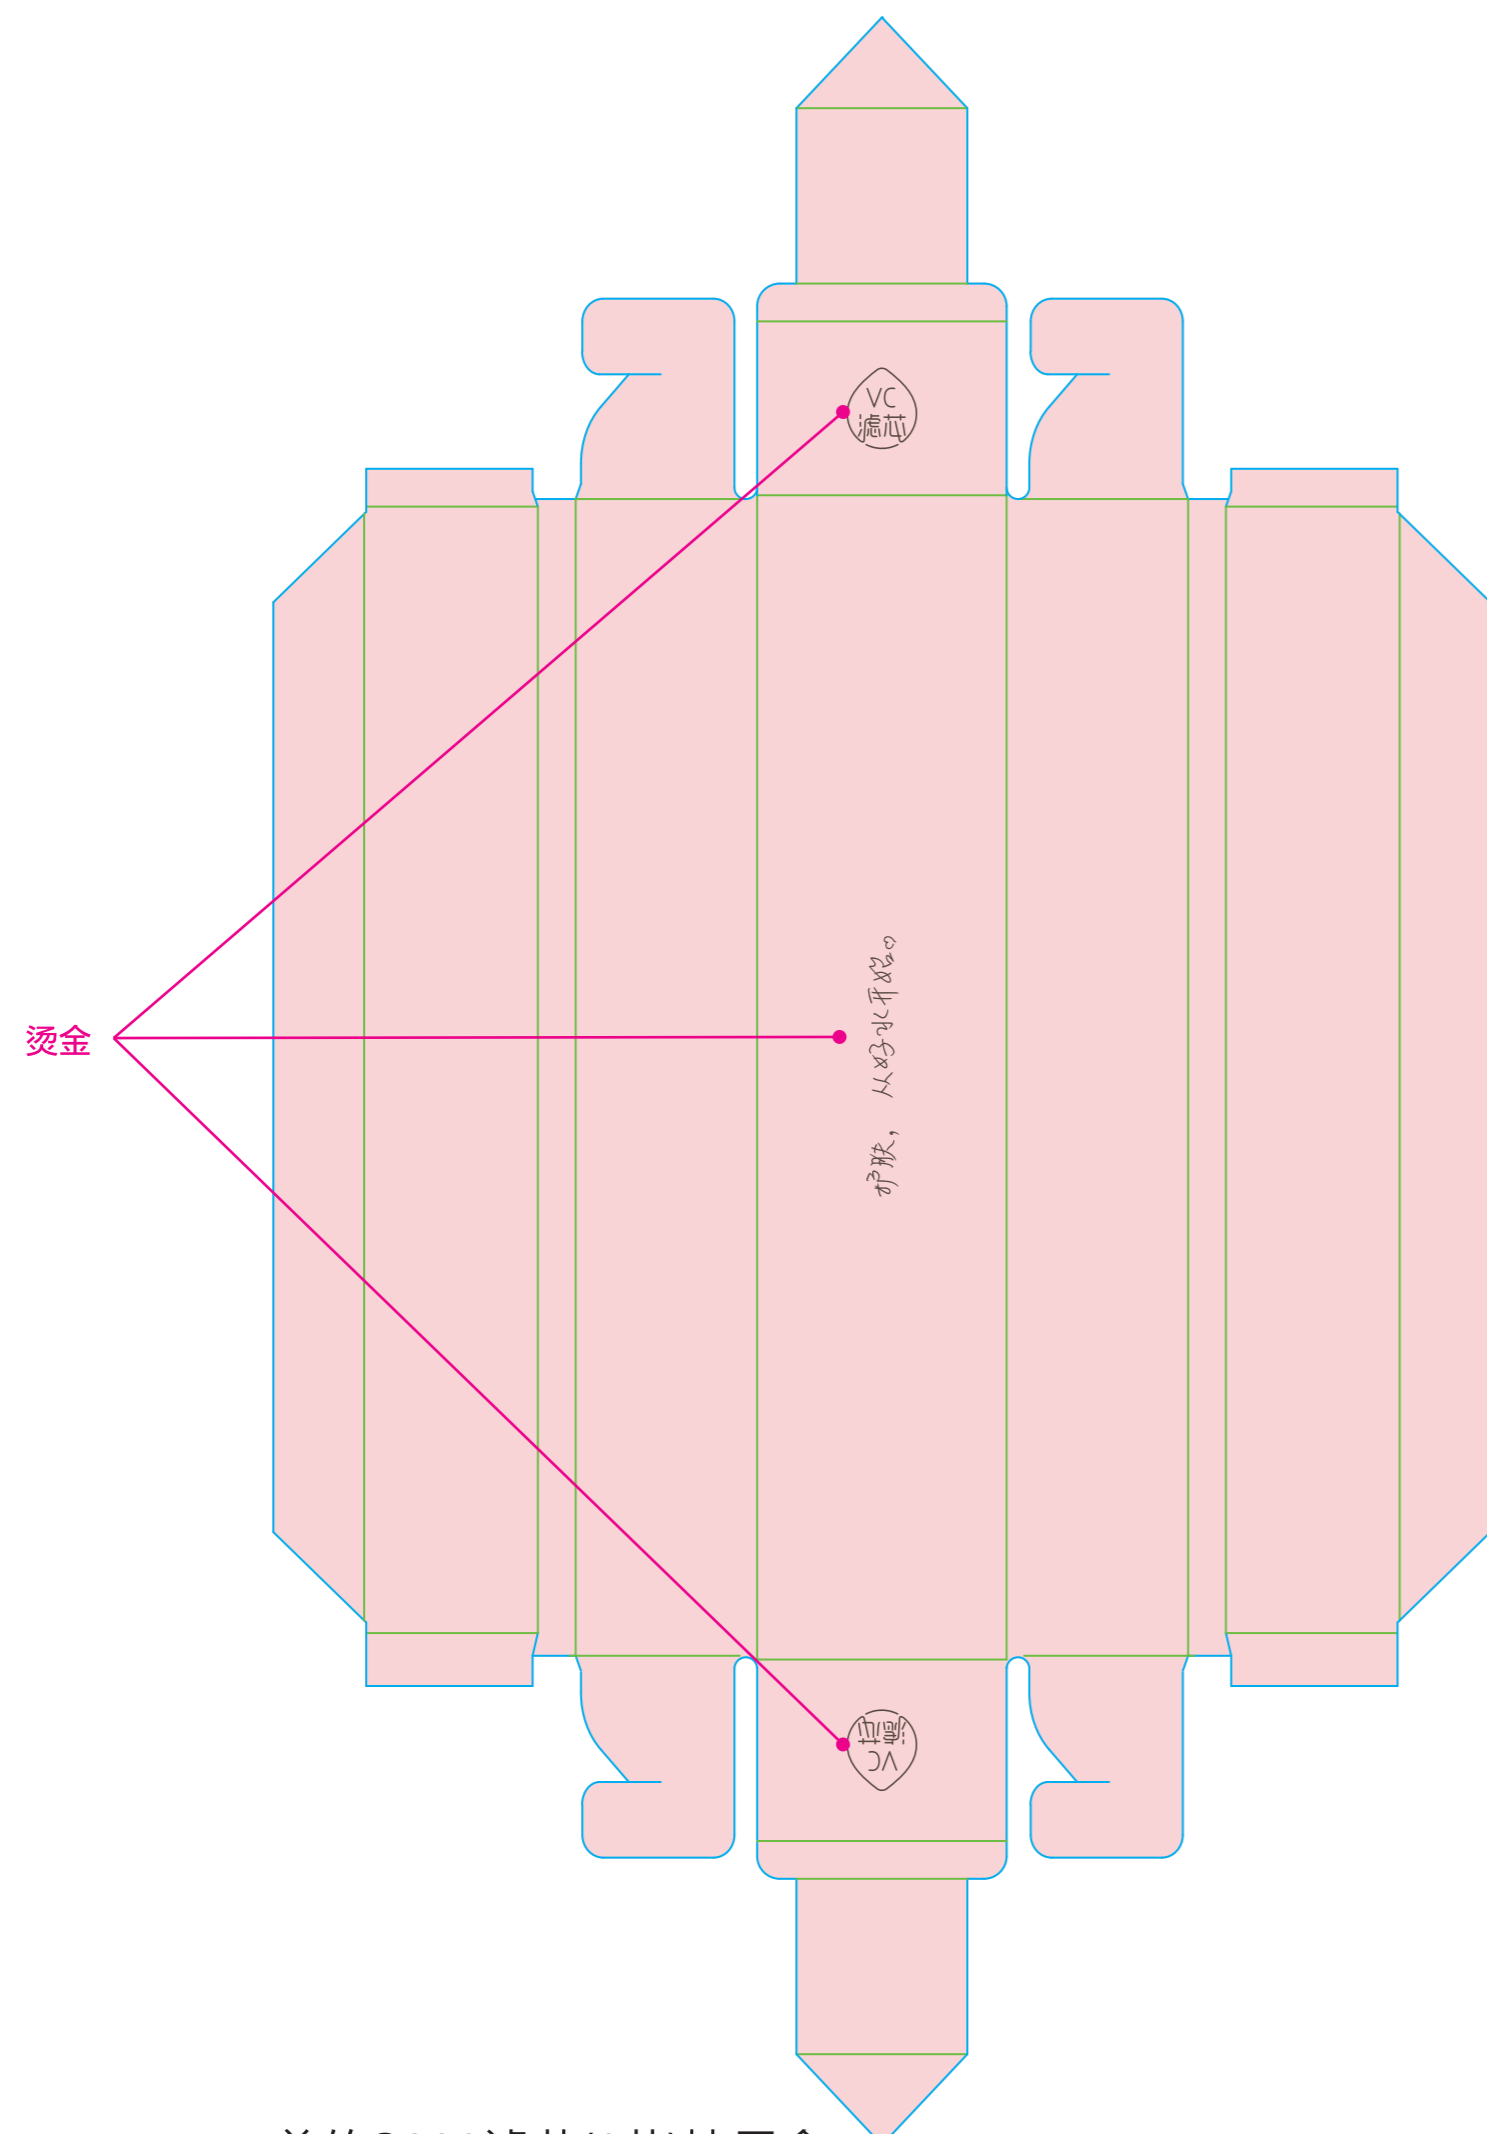

版本号	修改内容
01	

美的S002滤芯(1芯)抽屉盒
 材质: 400g单粉,
 尺寸: 33x24x154mm,
 展开尺寸: 162x182mm, 尺寸公差±2mm
 烫金10154C+专色698C

美的S002滤芯(1芯)抽屉盒
 材质: 400g单粉, 烫金+UV,
 尺寸: 35x26x155mm, 尺寸公差±2mm
 烫金10154C+UV专色1-7C

物料编号		BEYCLEAN 倍益清 东莞市倍益清环保科技有限公司	
产品型号		尺寸公差	签名 / 日期
美的S002滤芯(1芯)	外箱/快递箱 -5/+5mm, 珍珠棉/隔板/彩盒/吸塑 -2/+2mm, 贴纸/说明书/吊卡/ 保证卡/条码标签±1 mm, 丝印菲林±0.5mm	设计	
物料分类		销售	
抽屉盒		审核	