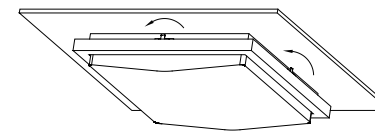

## 主要部件名称及安装方法

## ⚠️ 警告

安装前，必须切断电源，防止触电。

1) 取出灯具，旋转卡扣，使底盘与边框分离。

2) 用底盘在天花上合适位置确定孔位，在准确的位置钻孔，然后分别敲进膨胀胶钉。

3) 将电源线穿过电源线孔，用螺钉将底盘固定在天花板上，然后按标识接好电源线，注意必须连接接地线，且保证接地可靠，确定无误后通电试灯。

检查是否安装牢固、接线是否正确

4) 将面罩放入边框，然后将边框套到底盘上，旋转卡扣将边框固定在底盘上，完成安装。