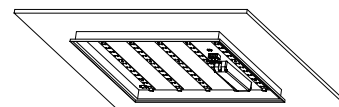

## 主要部件名称及安装方法

## ⚠️ 警告

安装前，必须切断电源，防止触电。

1) 取出灯具，旋转卡扣，使底盘与边框分离。

2) 用底盘在天花上合适位置确定孔位，在准确的位置钻孔，然后分别敲进膨胀胶钉。

3) 将电源线穿过电源线孔，用螺钉将底盘固定在天花板上，然后按标识接好电源线，注意必须连接接地线，且保证接地可靠，确定无误后通电试灯。

检查是否安装牢固、接线是否正确

4) 将面罩放入边框，然后将边框套到底盘上，旋转卡扣将边框固定在底盘上，完成安装。

检查是否安装牢固