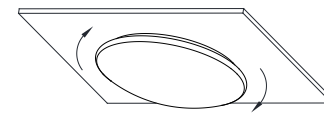

⚠️ 此灯具内的光源应由制造商或其服务代理商或有类似资格的人来更换。

主要部件名称及安装方法

⚠️ 警告

安装前，必须切断电源，防止触电。

- 1) 双手抓住面罩逆时针旋转，使面罩与灯具底盘分离。
- 2) 用底盘在天花板上确定孔位，在准确的位置上钻孔，然后分别敲进膨胀胶钉。

- 3) 将电源线穿过电源线孔，用螺钉将底盘固定在天花板上，然后按标识接好电源线，注意必须连接接地线，且保证接地可靠，确定无误后通电试灯。
- 4) 双手抓住面罩，将面罩套进底盘里，然后顺时针旋转，将面罩固定在底盘上，完成安装。

检查是否安装牢固

检查面罩是否安装牢固

更换面罩及保养：

⚠️ 警告

更换面罩及保养前，务必切断电源并冷却10分钟以上，防止触电及烫伤。

⚠️ 注意

- 接通电源后灯不亮时，请确认安装和接线是否正确。如光源或控制器损坏，请联系专业售后人员维修，勿自行更换！
- 请勿使用有机溶剂（如汽油、天拿水等）清洗灯具，以免损坏灯具。

- 1) 拆卸面罩：双手抓住面罩逆时针旋转，使面罩与灯体分离。
- 2) 安装面罩：双手抓住面罩，将面罩套进底盘里，然后顺时针旋转，将面罩固定在底盘上，检查面罩是否安装牢固。