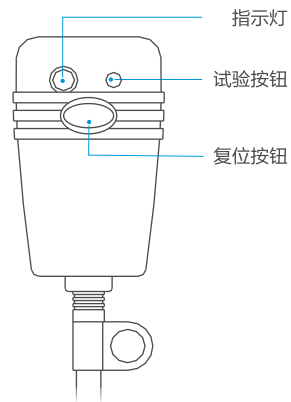

### 变容选择

按下单胆选择键，在双胆模式和单胆模式之间切换。单胆实现少量水快速加热，双胆是实现大容量供水（加热速度相对单胆慢）。

#### ⚠注意

- 美的全感应安全插头不能够作为产品的开关使用。
- 不需安装《日常保养手册》中的膨胀螺栓地线连接线。

- 1 检查美的全感应安全插头的可靠性：按下试验按钮，此时插头上的绿色指示灯熄灭，复位按钮弹起；再按下复位按钮，绿色指示灯亮，表明漏电保护性能良好。
- 2 指示灯熄灭，表示电源已断开。
- 3 指示灯显示红色表明接地异常、地线带电，全感应插头会立即跳闸断电，此时应立即停止使用，拔下电源插头，通知维修人员进行维修。