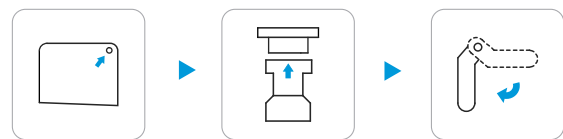

排水步骤

1.拧下螺钉
打开排水盖

2.先将排水管
拉长，再将排水管
箭头对正排水阀
后向右旋紧

3.将排水阀手柄
往下拉排水，直
至排空