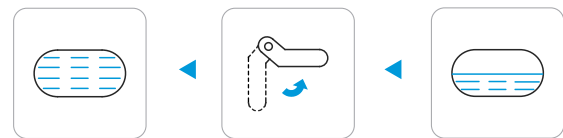

### 准备工作

- 1 确保内胆温度  $\leq 40^{\circ}\text{C}$
- 2 切断机器电源
- 3 关闭进水阀，打开花洒热水端

### 排水步骤

1.拧下螺钉  
打开排水盖

2.先将排水管  
拉长，再将排水管  
箭头对正排水阀  
后向右旋紧

3.将排水阀手柄  
往下拉排水，直  
至排空

6.保持内胆注水  
状态，直到花洒  
出水关闭花洒

5.手柄往上推，关  
闭阀门，排水管往  
右旋取下水管，装  
上排水盖

4.打开进水阀，  
冲洗内胆，反复  
多次效果更佳