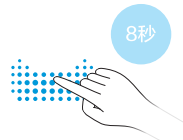

天猫精灵联网指引

天猫精灵手机App配网如下：

1 扫描下方二维码，手机下载安装天猫精灵App，使用淘宝账号登陆。

2 在开机状态下，长按净水机上的天猫配网按键 3秒后松手，蜂鸣器响“DD”两声，进入天猫APP配网状态。

3 打开天猫精灵App，再次扫描“天猫精灵”二维码发现如下图所示的净水机。

4 按App指示完成配网。

为智能设备设置房间和别名

智能设备成功连接网络后，您可以在天猫精灵App设备详情页，配置连接净水机和净水机的名称，方便语音识别与控制。

解除设备绑定

方法1:当您需要将智能设备从列表中移除，您可以在天猫精灵App设备详情页选择删除设备，即可解除设备绑定。

方法2:开机状态下，长按净水机上天猫配网键8秒，蜂鸣器长鸣“D”后松手，解绑设备，指示灯熄灭。

语音控制（需要购买天猫精灵音箱）

当您将智能设备连接网络后，打开天猫精灵音箱，通过语音即可控制智能设备。

您可以这样说：

对天猫精灵音箱说“你好，天猫/天猫精灵”，待音箱响应后通过如下指令控制净水机。