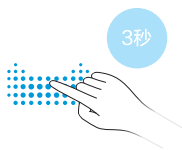

天猫精灵联网指引

天猫精灵手机App配网如下：

1 扫描下方二维码，手机下载安装天猫精灵App，使用淘宝账号登陆。

2 在开机状态下，长按净水机上的天猫配网按键 3秒后松手，蜂鸣器响“DD”两声，进入天猫APP配网状态。

3 打开天猫精灵App，再次扫描“天猫精灵”二维码发现如下图所示的净水机。

4 按App指示完成配网。

为智能设备设置房间和别名

智能设备成功连接网络后，您可以在天猫精灵App设备详情页，配置连接净水机和净水机的名称，方便语音识别与控制。

解除设备绑定

方法1:当您需要将智能设备从列表中移除，您可以在天猫精灵App设备详情页选择删除设备，即可解除设备绑定。

方法2:开机状态下，长按净水机上天猫配网键8秒，蜂鸣器长鸣“D”后松手，解绑设备，指示灯熄灭。

语音控制（需要购买天猫精灵音箱）

当您将智能设备连接网络后，打开天猫精灵音箱，通过语音即可控制智能设备。

您可以这样说：

对天猫精灵音箱说“你好，天猫/天猫精灵”，待音箱响应后通过如下指令控制净水机。