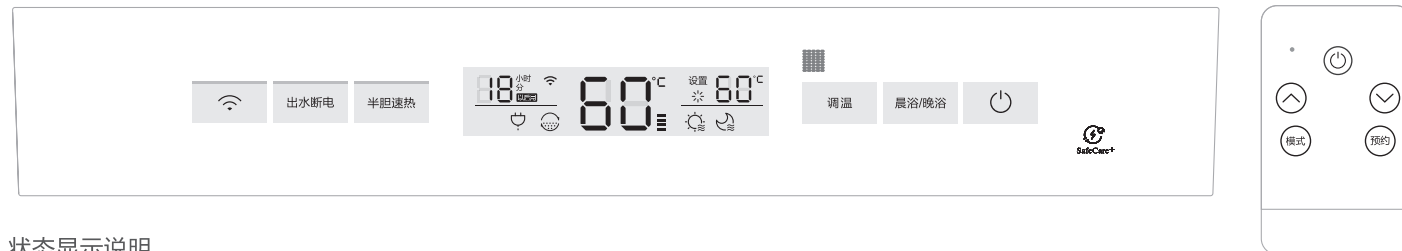

产品简介

部件展示

附件清单

快速入门指南

美的电热水器

微信扫描二维码，获取电子说明书

使用前请仔细阅读本手册，并妥善保管

使用说明

首次使用

注意

· 为防止电热水器干烧，首次使用前请先把内胆储满水。

- 1 开机** 接通电源后，按 键，启动机器；再次按一下可关机。
- 2 调节温度** 按 键，调节温度。按其他键自动确认调节或无操作5秒后自动确认调节设置。
- 3 用热水** 打开出水阀，即可使用热水。

操作界面

状态显示说明

图标显示	状态说明
	遥控器接收口。遥控器模式键控制机器端的半胆速热功能。
	当热水器加热到达设置温度，则停止加热，进入保温状态。如果水温下降一定温度时，则重新加热，如此循环。加热时图标转动，保温时图标停止转动。
	图标常亮表示机器漏电，请停止使用，通知售后维修。

美居APP配网模式

长按WiFi键3秒，听到“滴”响一声松手，此时WiFi指示灯闪烁，设备进入美居APP热点配网状态。

出水断电

按出水断电键，电热水器检测出热水会自动切断电源，保证无电洗浴更加安全。

半胆速热

按半胆速热键，启动半胆速热功能，可快速提供热水。

微信扫一扫，服务立马到

FXX30-A6X(HEY) 系列
FXX30-J6X(HEY) 系列
FXX30-TM6(HEY) 系列