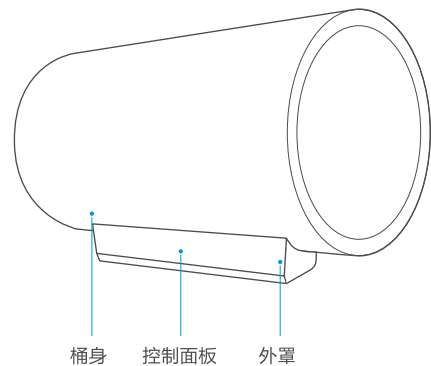

产品简介

部件展示

附件清单

快速入门指南

美的电热水器

微信扫描二维码，获取电子说明书

使用前请仔细阅读本手册，并妥善保管

使用说明

首次使用

注意

· 为防止电热水器干烧，首次使用前请先把内胆储满水。

- 1 开机** 接通电源后，按 键，启动机器；再次按一下可关机。
- 2 调节温度** 按 键，调节温度。按其他键自动确认调节或无操作5秒后自动确认调节设置。
- 3 用热水** 打开出水阀，即可使用热水。

操作界面

状态显示说明

图标显示	状态说明
	遥控器接收口。遥控器模式键控制机器端的半胆速热功能。
	当热水器加热到达设置温度，则停止加热，进入保温状态。如果水温下降一定温度时，则重新加热，如此循环。加热时图标转动，保温时图标停止转动。
	图标常亮表示机器漏电，请停止使用，通知售后维修。