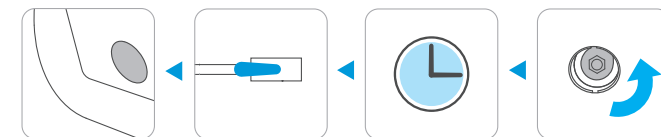

晨浴/晚浴

按晨浴晚浴键，可进行晨浴晚浴功能循环切换：无预约→晨浴→晚浴→晨浴+晚浴→无预约，并点亮相应的图标。（晨浴：06:00-09:00 / 晚浴：19:00-22:00）

时钟设置

长按晨浴晚浴键3秒，进入时钟设置；首先小时位闪烁，按调温键可调节小时位；再次长按晨浴晚浴键3秒，进入分钟位调节，按调温键可调节分钟位；调节完成后，长按晨浴晚浴键3秒，确认时钟设置并退出。

清洁保养

注意

为保障产品正常运行，避免保养不当出现故障，进行保养前先把电源断开，保证安全。

装回排污口堵头和排水盖

打开进水阀冲刷约 1-5 分钟后关闭

打开花洒，等热水器不再有水流排出

接着拧开排污口堵头

服务指南

产品参数

产品型号		FXX30-A6X(HEY) / FXX30-J6X(HEY) / FXX30-TM6(HEY)
额定功率		3000W
额定电压		220V
额定水压		0.75MPa
额定功率		50Hz
电器类别		I类
防水等级		IPx4
尺寸	50L	φ400x690mm
	60L	φ400x802mm
	70L	/
	80L	φ442x880mm
设置温度范围		30~75℃
能效等级		1级
24小时固有能耗系数(ε)/热水输出率(μ)	50L	ε ≤ 0.6, μ ≥ 80%
	60L	ε ≤ 0.6, μ ≥ 80%
	70L	/
	80L	ε ≤ 0.6, μ ≥ 80%