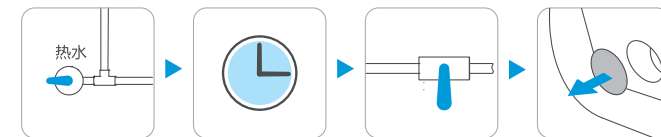

打开花洒排热水

等热水器不再有热水排出关闭花洒

关闭进水阀

打开排水盖