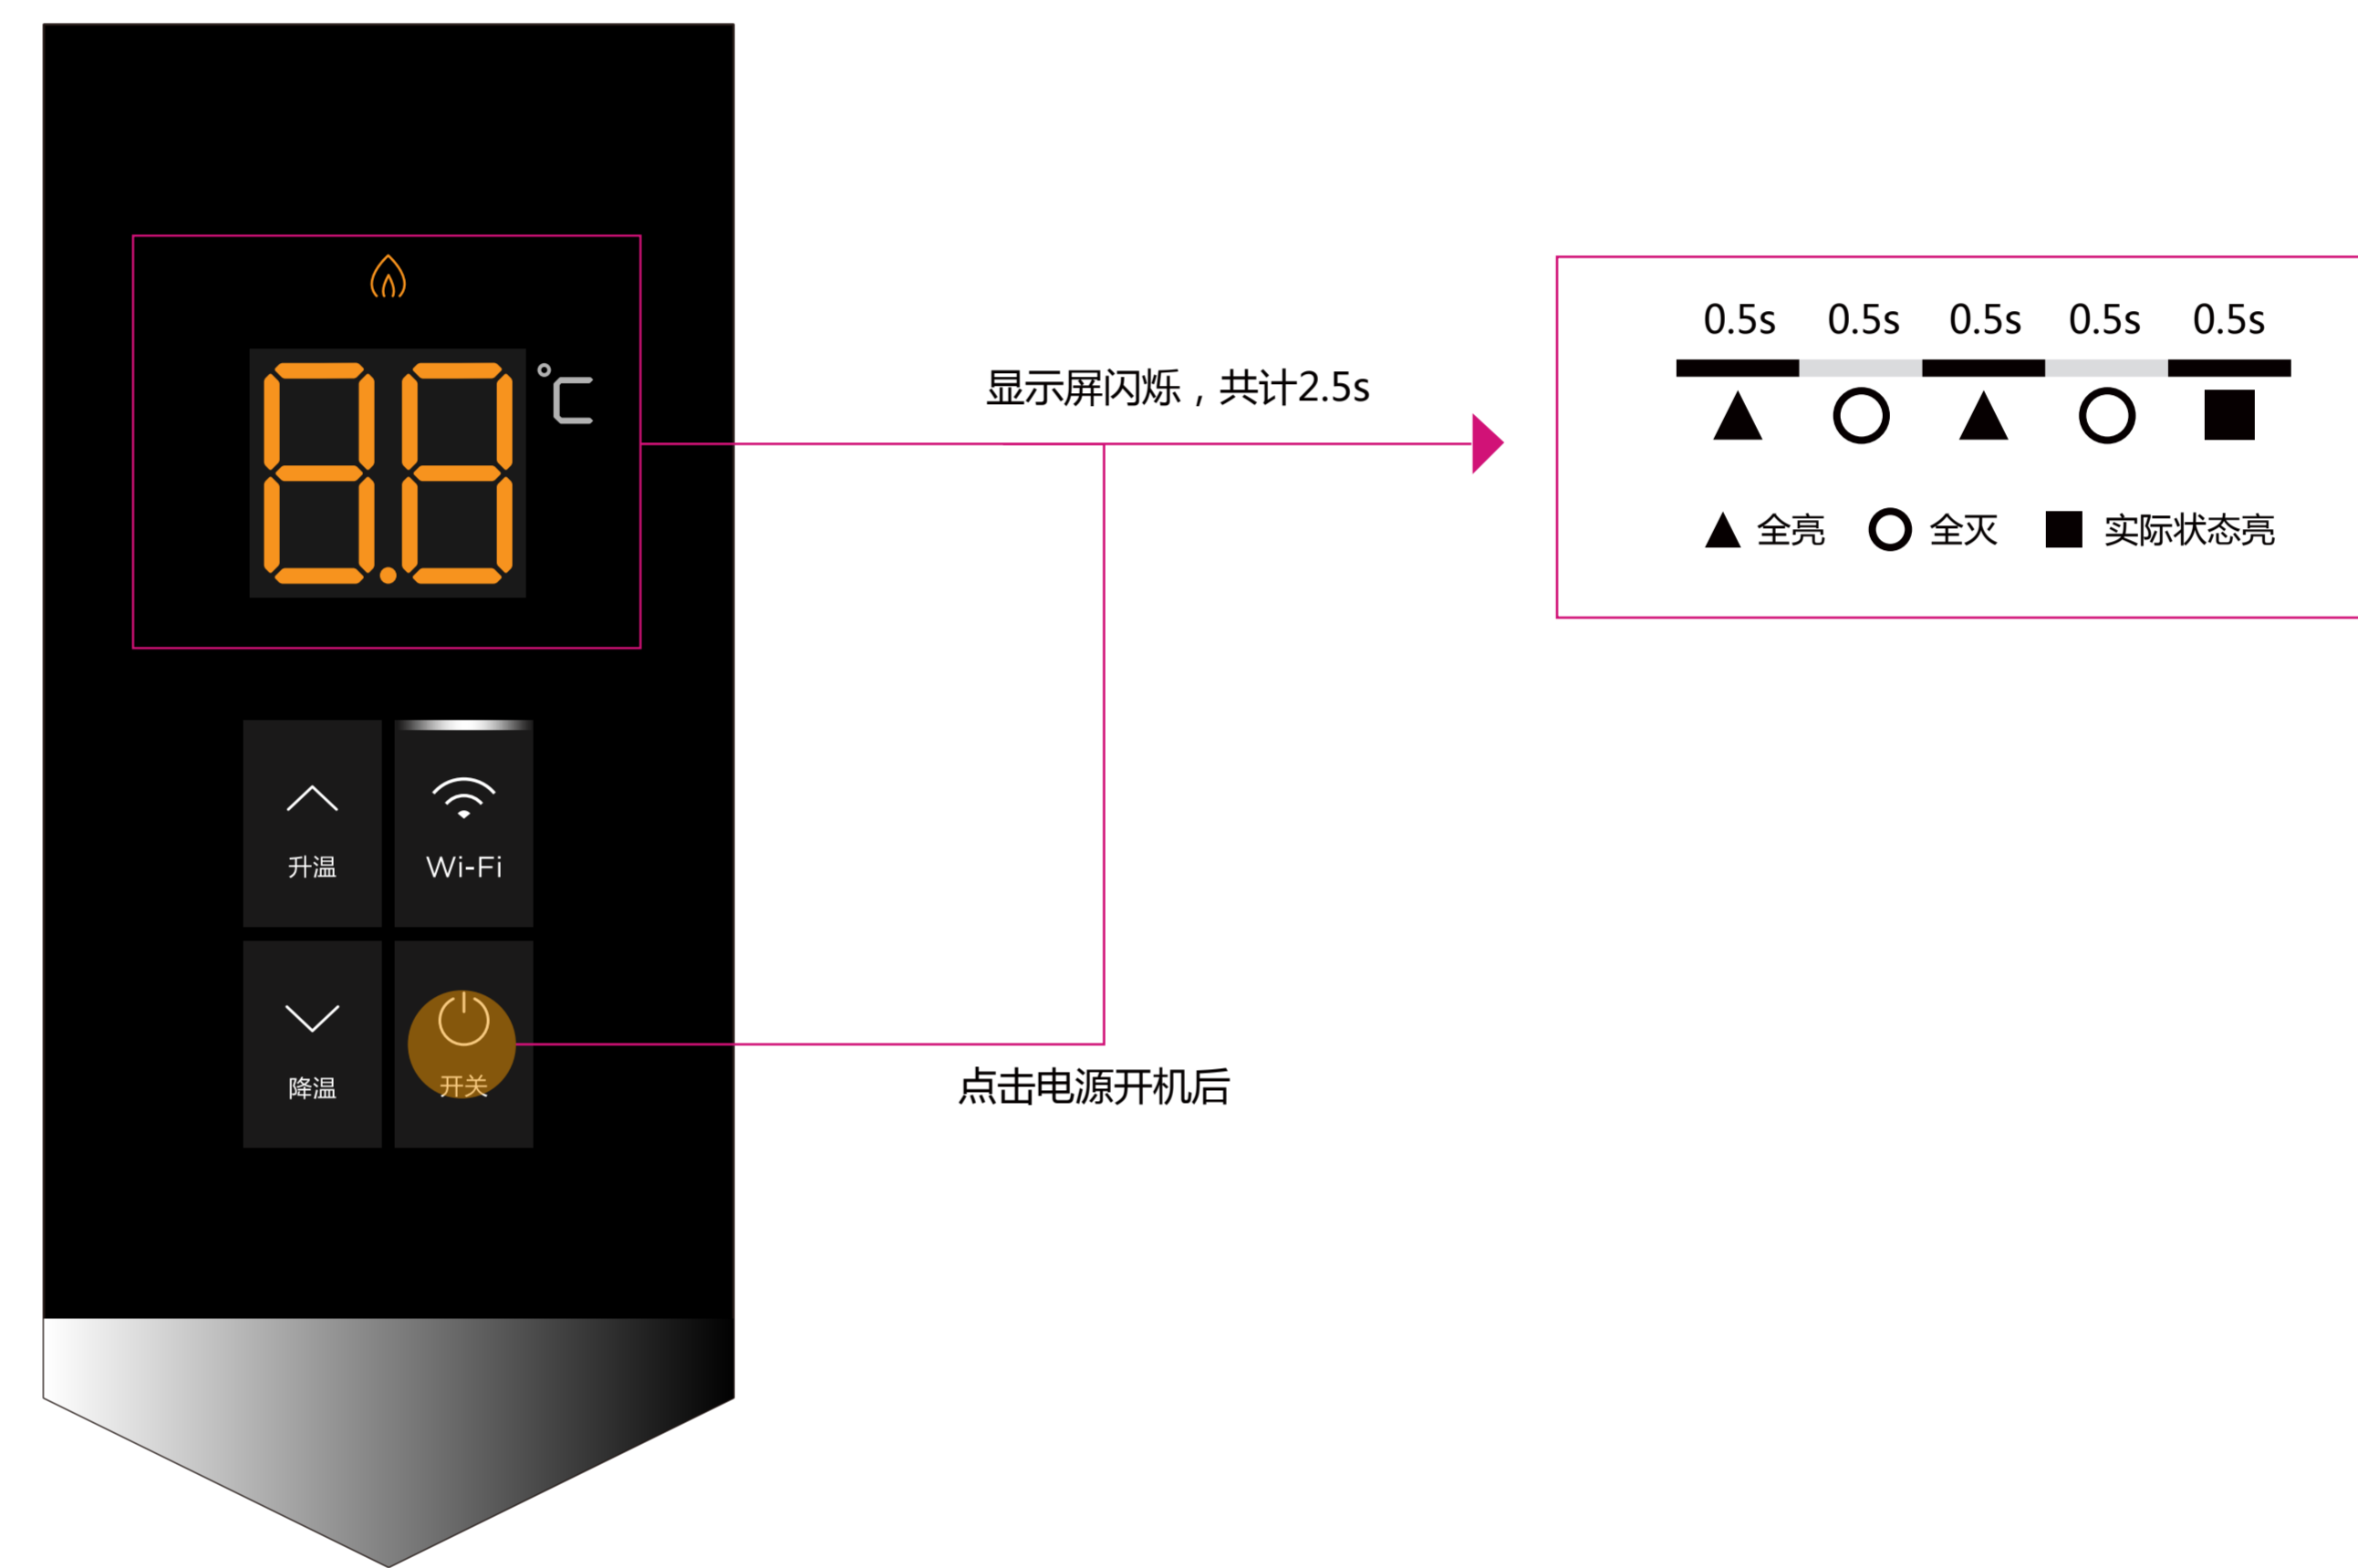

美的线上燃热-PH1 v1.0

全显效果

关机效果

实际效果

显示屏尺寸

显示屏高度

显示逻辑

灯效颜色要求：

★ 本产品使用的灯光颜色

本产品使用	LED颜色	标准参数		标准上限		标准下限		备注
		色度	波长	色度	波长	色度	波长	
★	白色	x 0.31 nm y 0.32 nm	447 nm	x 0.32 nm y 0.33 nm	455 nm	x 0.30 nm y 0.31 nm	445 nm	中端以上主要灯色
	黄色	-	587 nm	-	589 nm	-	585 nm	常用于低端产品
★	红色	-	627 nm	-	638 nm	-	626 nm	常用于安全防护
★	绿色	-	570 nm	-	-	-	-	常用于安全防护
	蓝色	-	465 nm	-	-	-	-	少数使用

数码管数字：

0 1 2 3 4 5 6 7 8 9

材质工艺要求：

具体显示逻辑以与电控工程师沟通为准。

版本更新内容：

【2019/10/28】输出UI定型书 v1.0