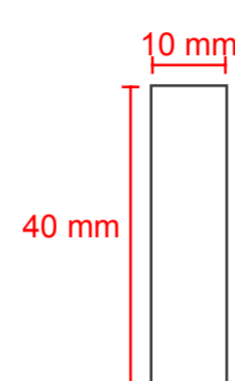

美的线上燃热-PH1 v1.0

全显效果

关机效果

实际效果

显示屏尺寸

显示屏高度

显示逻辑

灯效颜色要求：

★ 本产品使用的灯光颜色

本产品使用	LED颜色	标准参数		标准上限		标准下限		备注
		色度	波长	色度	波长	色度	波长	
★	白色	x 0.31 nm y 0.32 nm	447 nm	x 0.32 nm y 0.33 nm	455 nm	x 0.30 nm y 0.31 nm	445 nm	中端以上主要灯色
	黄色	-	587 nm	-	589 nm	-	585 nm	常用于低端产品
★	红色	-	627 nm	-	638 nm	-	626 nm	常用于安全防护
★	绿色	-	570 nm	-	-	-	-	常用于安全防护
	蓝色	-	465 nm	-	-	-	-	少数使用

数码管数字：

0 1 2 3 4 5 6 7 8 9

材质工艺要求：

具体显示逻辑以与电控工程师沟通为准。

版本更新内容：

【2019/10/28】输出UI定型书 v1.0