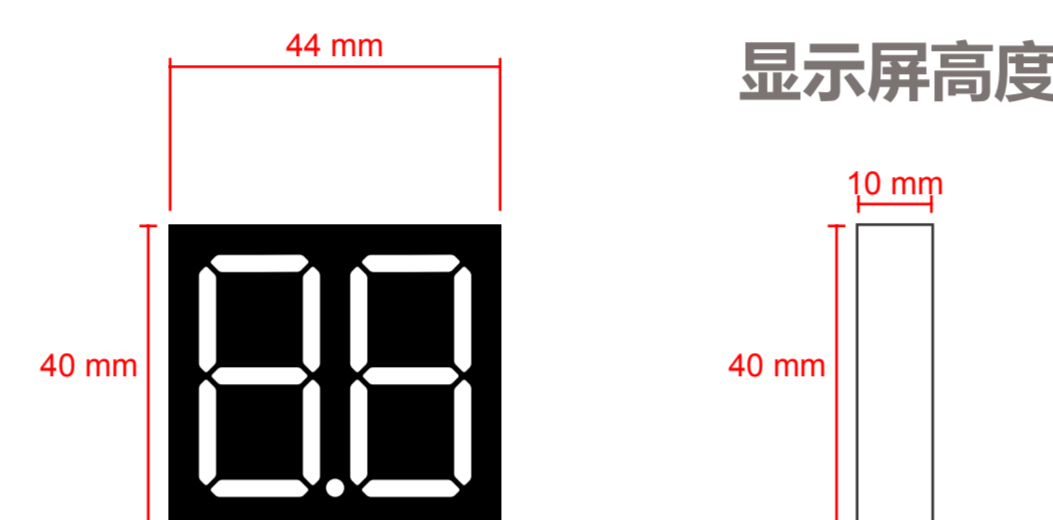

美的线上燃热-PH1 v1.0

全显效果

关机效果

实际效果

显示屏尺寸

显示屏高度

显示逻辑

灯效颜色要求：

★ 本产品使用的灯光颜色

本产品使用	LED颜色	标准参数		标准上限		标准下限		备注
		色度	波长	色度	波长	色度	波长	
★	白色	x 0.31 nm y 0.32 nm	447 nm	x 0.32 nm y 0.33 nm	455 nm	x 0.30 nm y 0.31 nm	445 nm	中端以上主要灯色
	黄色	-	587 nm	-	589 nm	-	585 nm	常用于低端产品
★	红色	-	627 nm	-	638 nm	-	626 nm	常用于安全防护
★	绿色	-	570 nm	-	-	-	-	常用于安全防护
	蓝色	-	465 nm	-	-	-	-	少数使用

数码管数字：

0 1 2 3 4 5 6 7 8 9

材质工艺要求：

具体显示逻辑以与电控工程师沟通为准。

版本更新内容：

【2019/10/28】输出UI定型书 v1.0