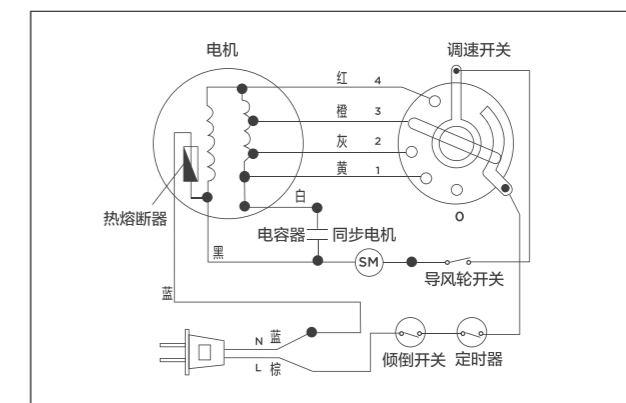

1

二、导风轮运转

风扇运转时，导风轮开关可以控制导风轮是否转动。导风轮转动时，风扇按360度循环导向送风，有仿自然风效果；如要风扇定向送风，可开停导风轮开关数次，让导风轮停在一个适当的位置上。（如图二所示）

三、定时调节

定时器可在120分钟内自动关停风扇。使用时，请把旋钮顺时针拨到你所需要的定时时间位置上。（如图三所示）
注意：定时器旋钮禁止逆时针方向从“连续”转至120分钟或其它位置上，否则会损坏定时器。

产品电路图

产品执行标准

GB 4706.1、GB 4706.27、GB 4343.1、GB 17625.1、GB 12021.9、GB/T 13380

2

保修卡

美的 Midea

相关信息

用户姓名 _____ 常用电话 _____