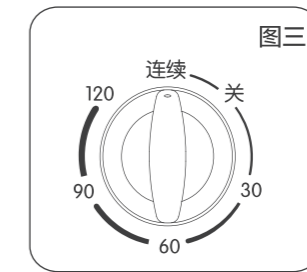

1

二、导风轮运转

风扇运转时，导风轮开关可以控制导风轮是否转动。导风轮转动时，风扇按360度循环导向送风，有仿自然风效果；如要风扇定向送风，可开停导风轮开关数次，让导风轮停在一个适当的位置上。（如图二所示）

三、定时调节

定时器可在120分钟内自动关停风扇。使用时，请把旋钮顺时针拨到你所需要的定时时间位置上。（如图三所示）
注意：定时器旋钮禁止逆时针方向从“连续”转至120分钟或其它位置上，否则会损坏定时器。

产品电路图

产品执行标准

GB 4706.1、GB 4706.27、GB 4343.1、GB 17625.1、GB 12021.9、GB/T 13380

2

保修卡

美的 Midea

相关信息

用户姓名 _____ 常用电话 _____