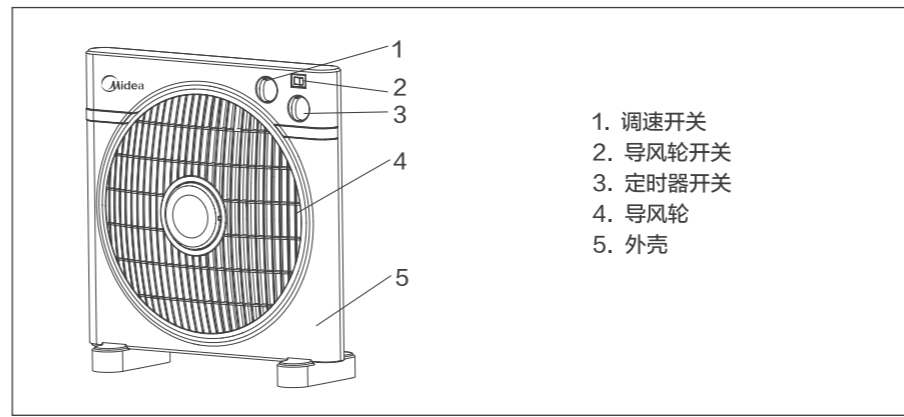

美的电风扇

美的 Midea

使用说明书

机械式转页扇
产品型号
KYT30-15AW

使用前请仔细阅读本使用说明书，并妥善保管。
2014年第1版

MIDEA.COM | 4008899315

零件图解

注：安装时请以实物为准，图解仅供参考。

产品简介

该系列台式转页扇轻巧美观，安全耐用，风量大，调速范围宽；导风轮用小型同步电机直接带动，运转平稳宁静，设置超低速微风档，让风力更柔和舒适，特别适合睡眠时连续吹风使用。

使用说明

一、风速调节
顺时针或逆时针方向旋转调速开关旋钮，可以开停风扇和选择风扇转速。（如图一所示）

关—停止 微—微风 弱—低速 中—中速 强—高速
注意：当定时器旋钮指示在“关”位置时，风扇不能开动，这时候应把定时器旋钮旋至“连续”位置上。（如图三所示）

1

二、导风轮运转

风扇运转时，导风轮开关可以控制导风轮是否转动。导风轮转动时，风扇按360度循环导向送风，有仿自然风效果；如要风扇定向送风，可开停导风轮开关数次，让导风轮停在一个适当的位置上。（如图二所示）

三、定时调节

定时器可在120分钟内自动关停风扇。使用时，请把旋钮顺时针拨到你所需要的定时时间位置上。（如图三所示）
注意：定时器旋钮禁止逆时针方向从“连续”转至120分钟或其它位置上，否则会损坏定时器。